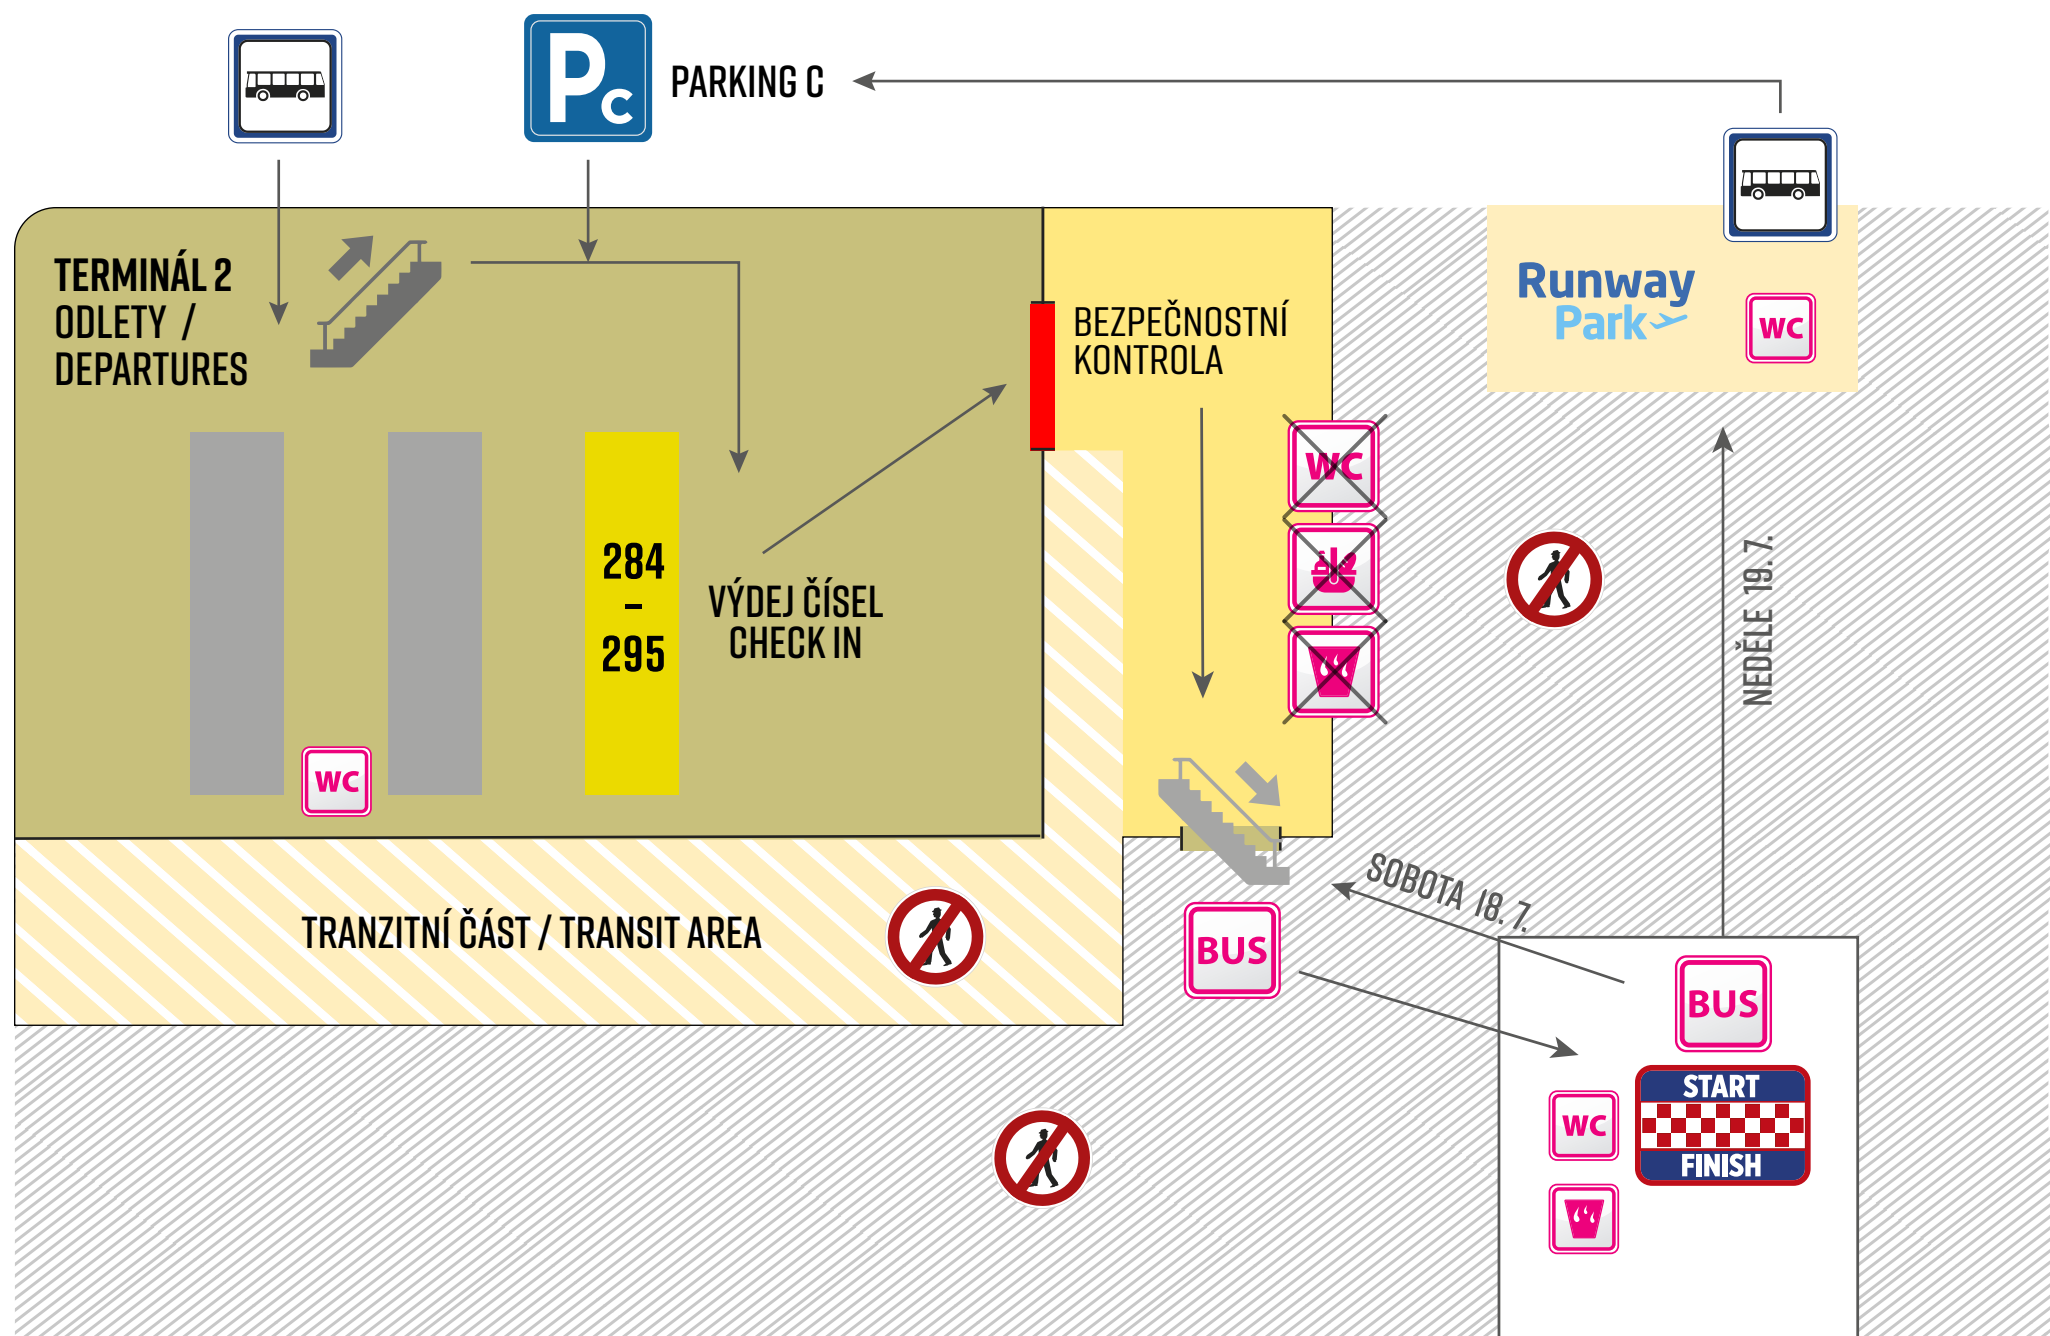

RUNWAYRUN

////// PRAHA

RUNCZECH

VYZVEDNĚTE SI SVÉ STARTOVNÍ ČÍSLO
CHECK IN 284 AŽ 295

PROJĎĚTE BEZPEČNOSTNÍ KONTROLOU
DODRŽUJTE BEZPEČNOSTNÍ POKYNY

NASTUPTĚ DO AUTOBUSU NA START
BUDE PŘISTAVEN VE VYHRAZENÉ ZÓNĚ