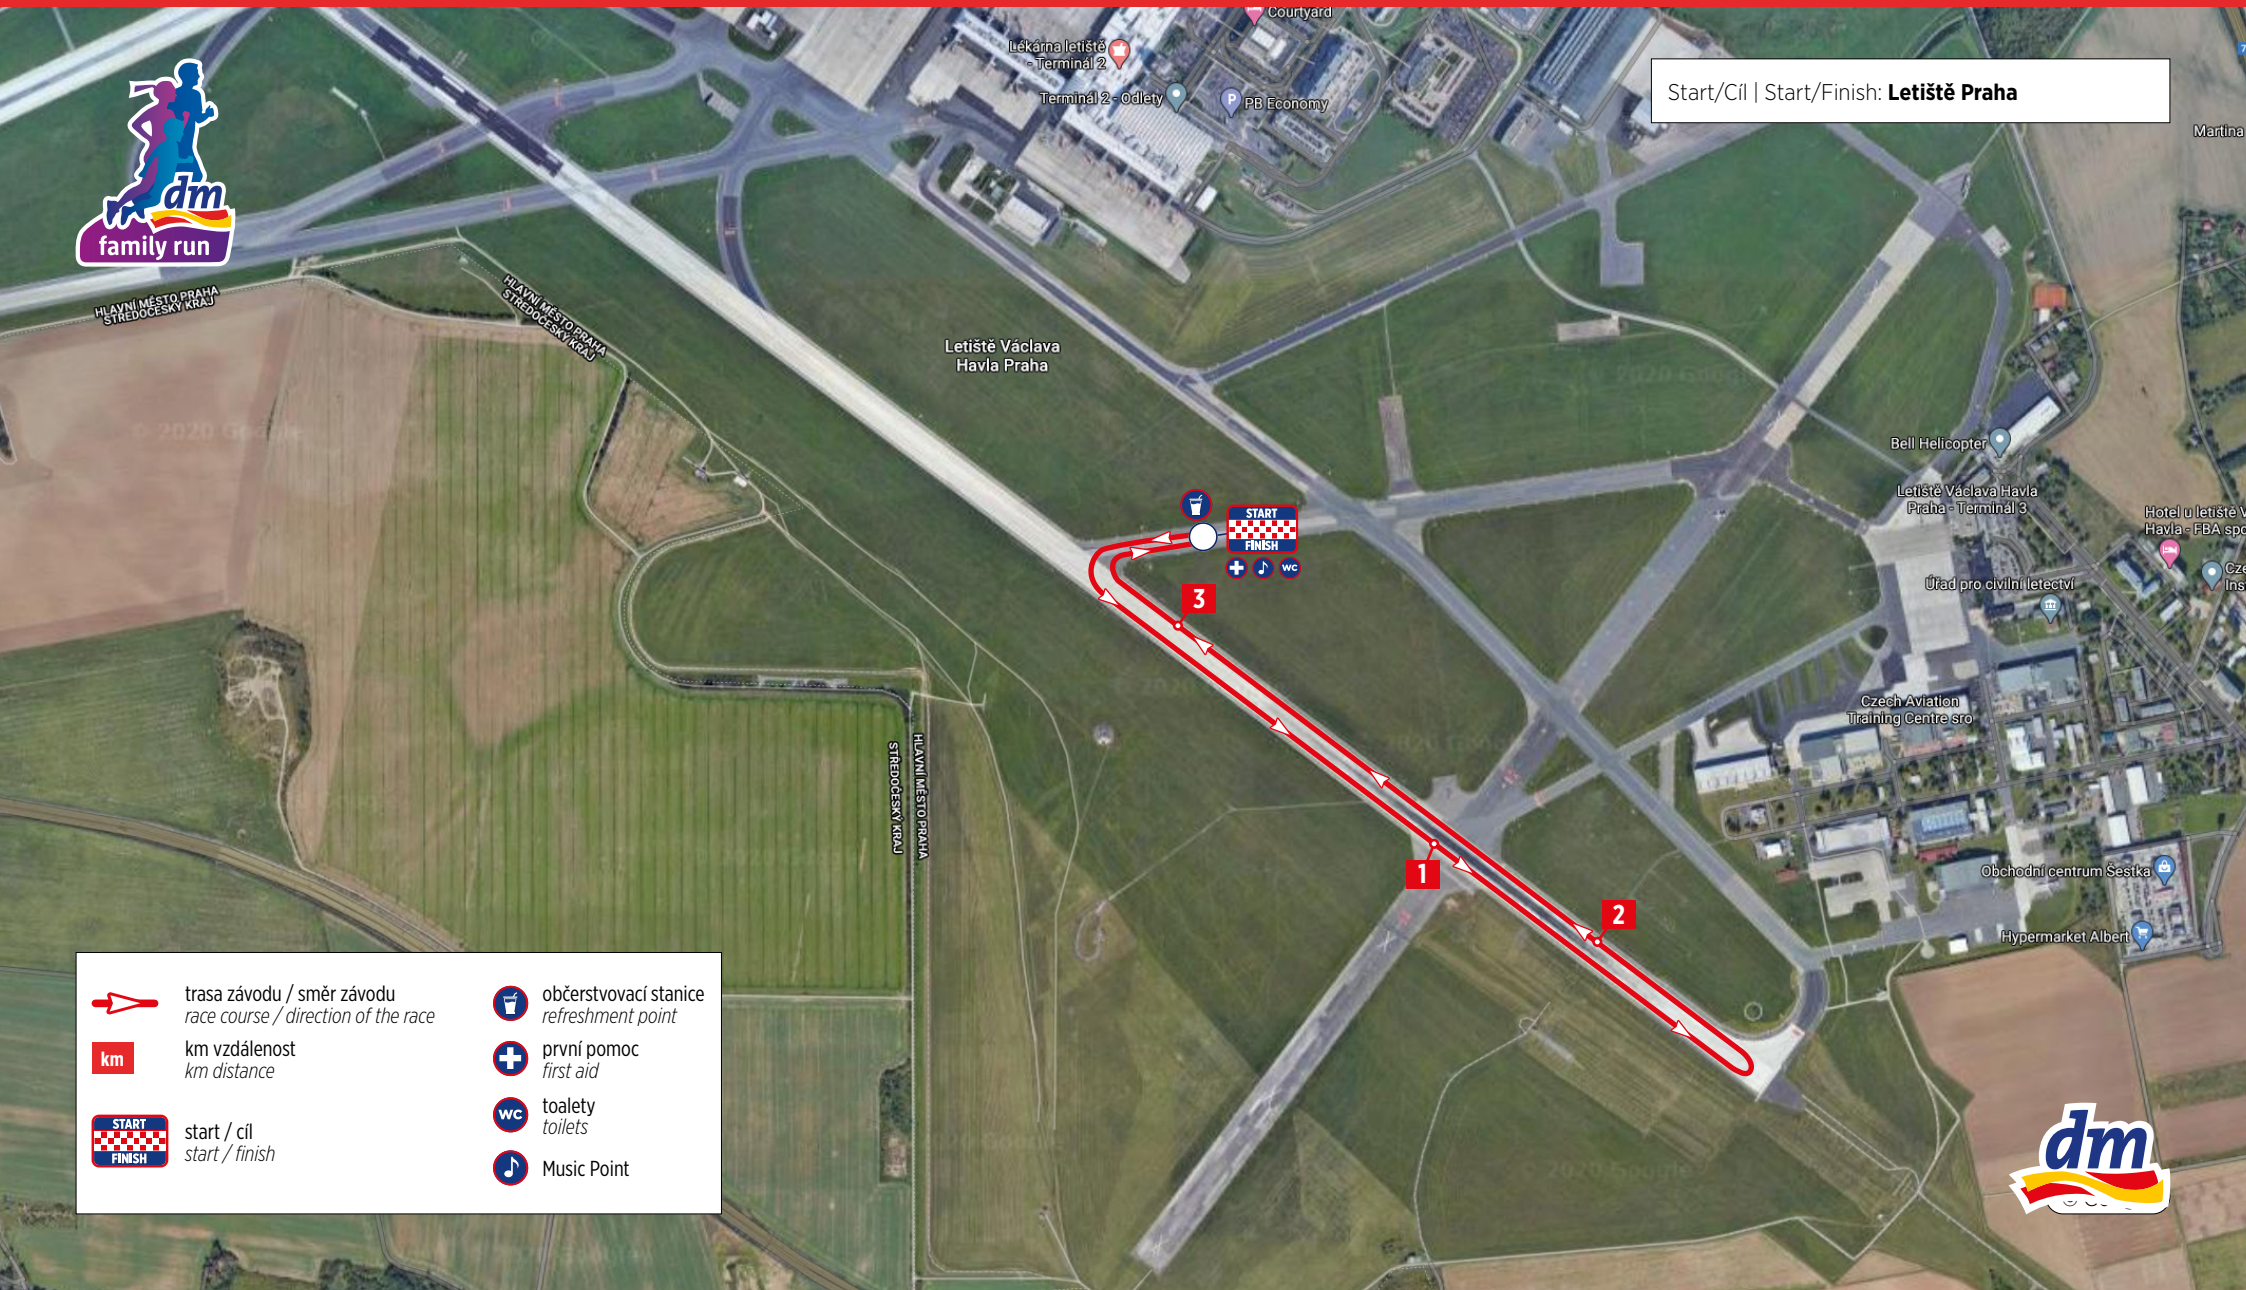

Runway Run Praha – 3 km

RUNCZECH

dm Family Run – 3 km | ALL RUNNERS ARE BEAUTIFUL

Start/Cíl | Start/Finish: **Letiště Praha**

	trasa závodu / směr závodu race course / direction of the race		občerstvovací stanice refreshment point
	km vzdálenost km distance		první pomoc first aid
	start / cíl start / finish		toalety toilets
			Music Point