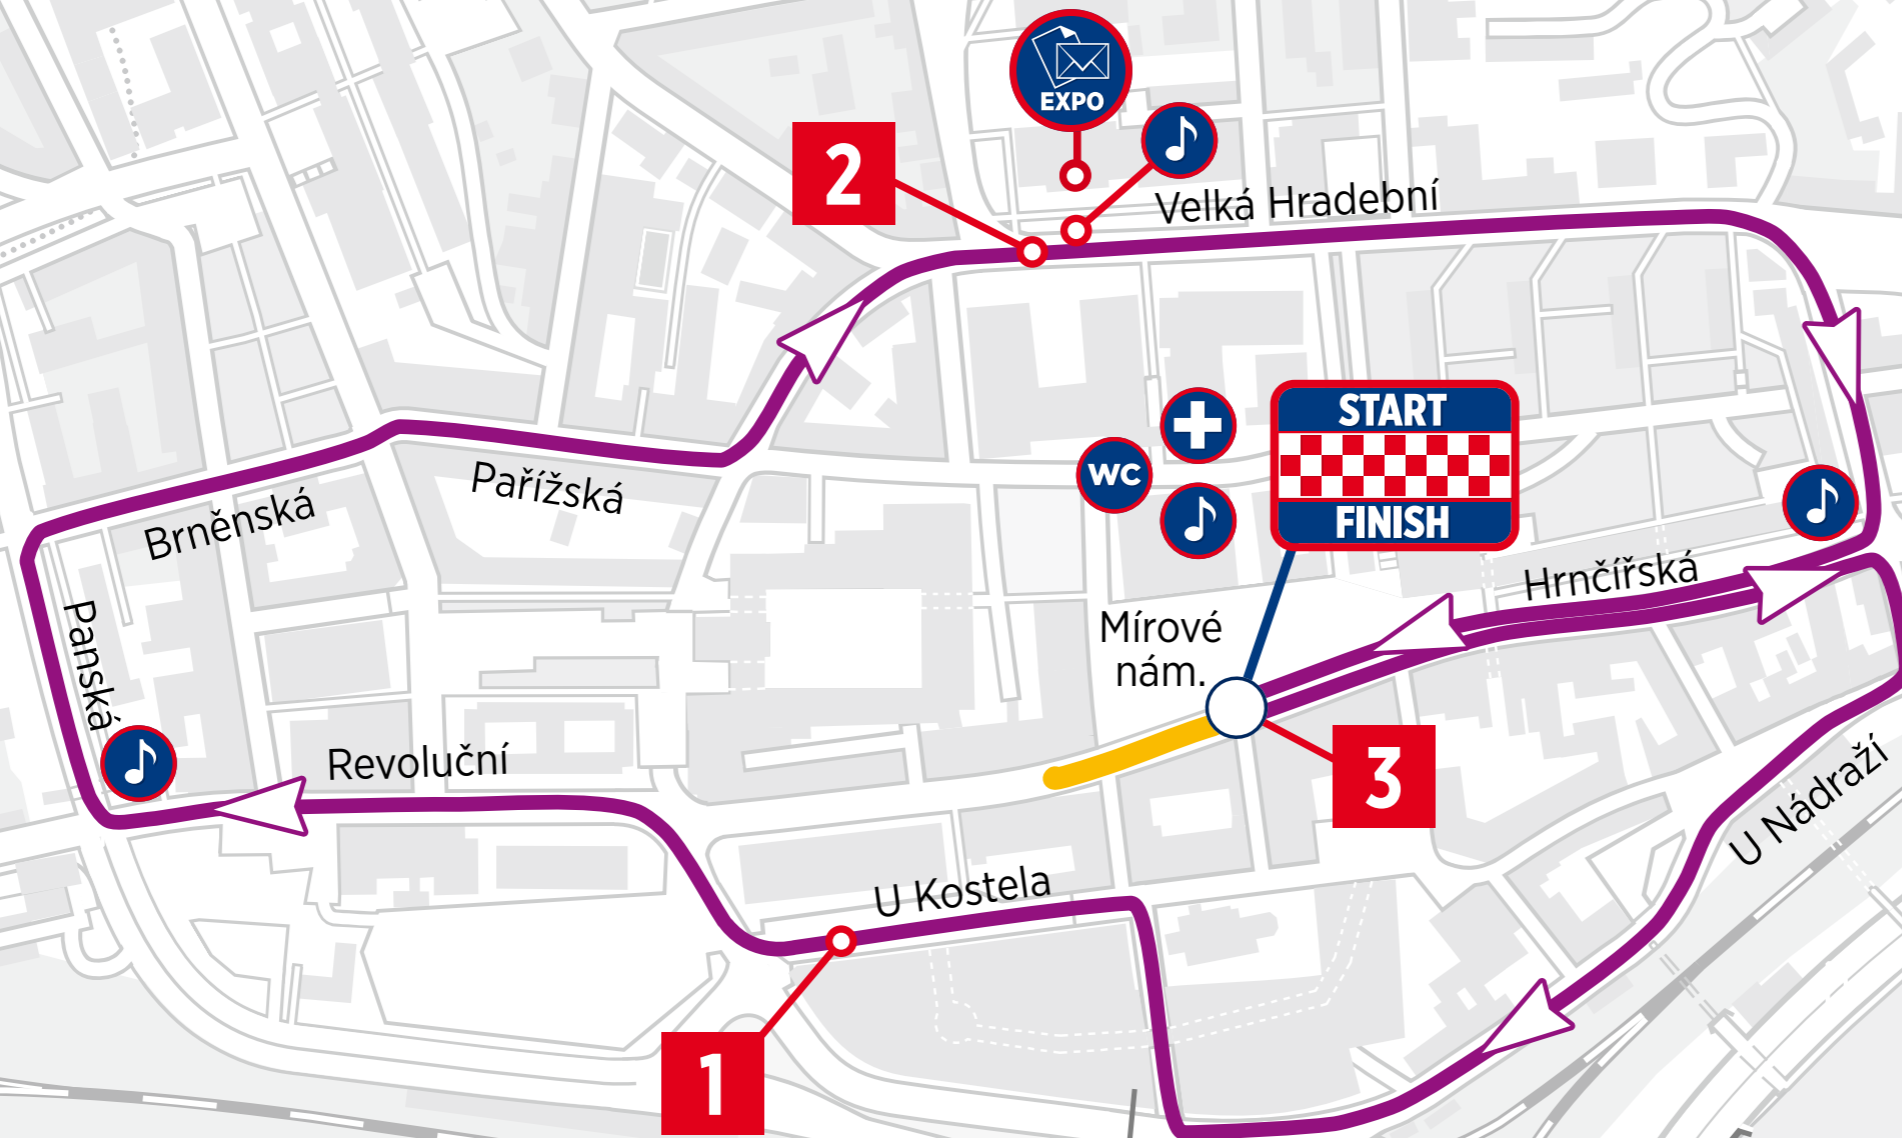

# dm rodinný běh Ústí nad Labem / dm family run Ústí nad Labem

RUNCZECH

ALL RUNNERS ARE BEAUTIFUL

21. září 2019 – start: 13.30 | September 21, 2019 – start: 1.30 pm

Start / Cíl | Start / Finish: **Mírové náměstí / Mírové square**  
Seřadiště | Line-Up: **Mírové náměstí / Mírové square**

**Trasa závodu | List of street**  
Start » Mírové náměstí » Hrnčířská » U Nádraží » U Kostela (1 km) »  
Revoluční » Panská » Brněnská » Pařížská » Velká Hradební (2 km) »  
Velká Hradební » Hrnčířská » Mírové náměstí (3 km) » Cíl / Finish

trasa závodu / směr závodu race course / direction of the race	první pomoc first aid
km km vzdálenost km distance	hudební produkce music point
seřadiště line-up	toalety toilets
start / cíl start / finish	