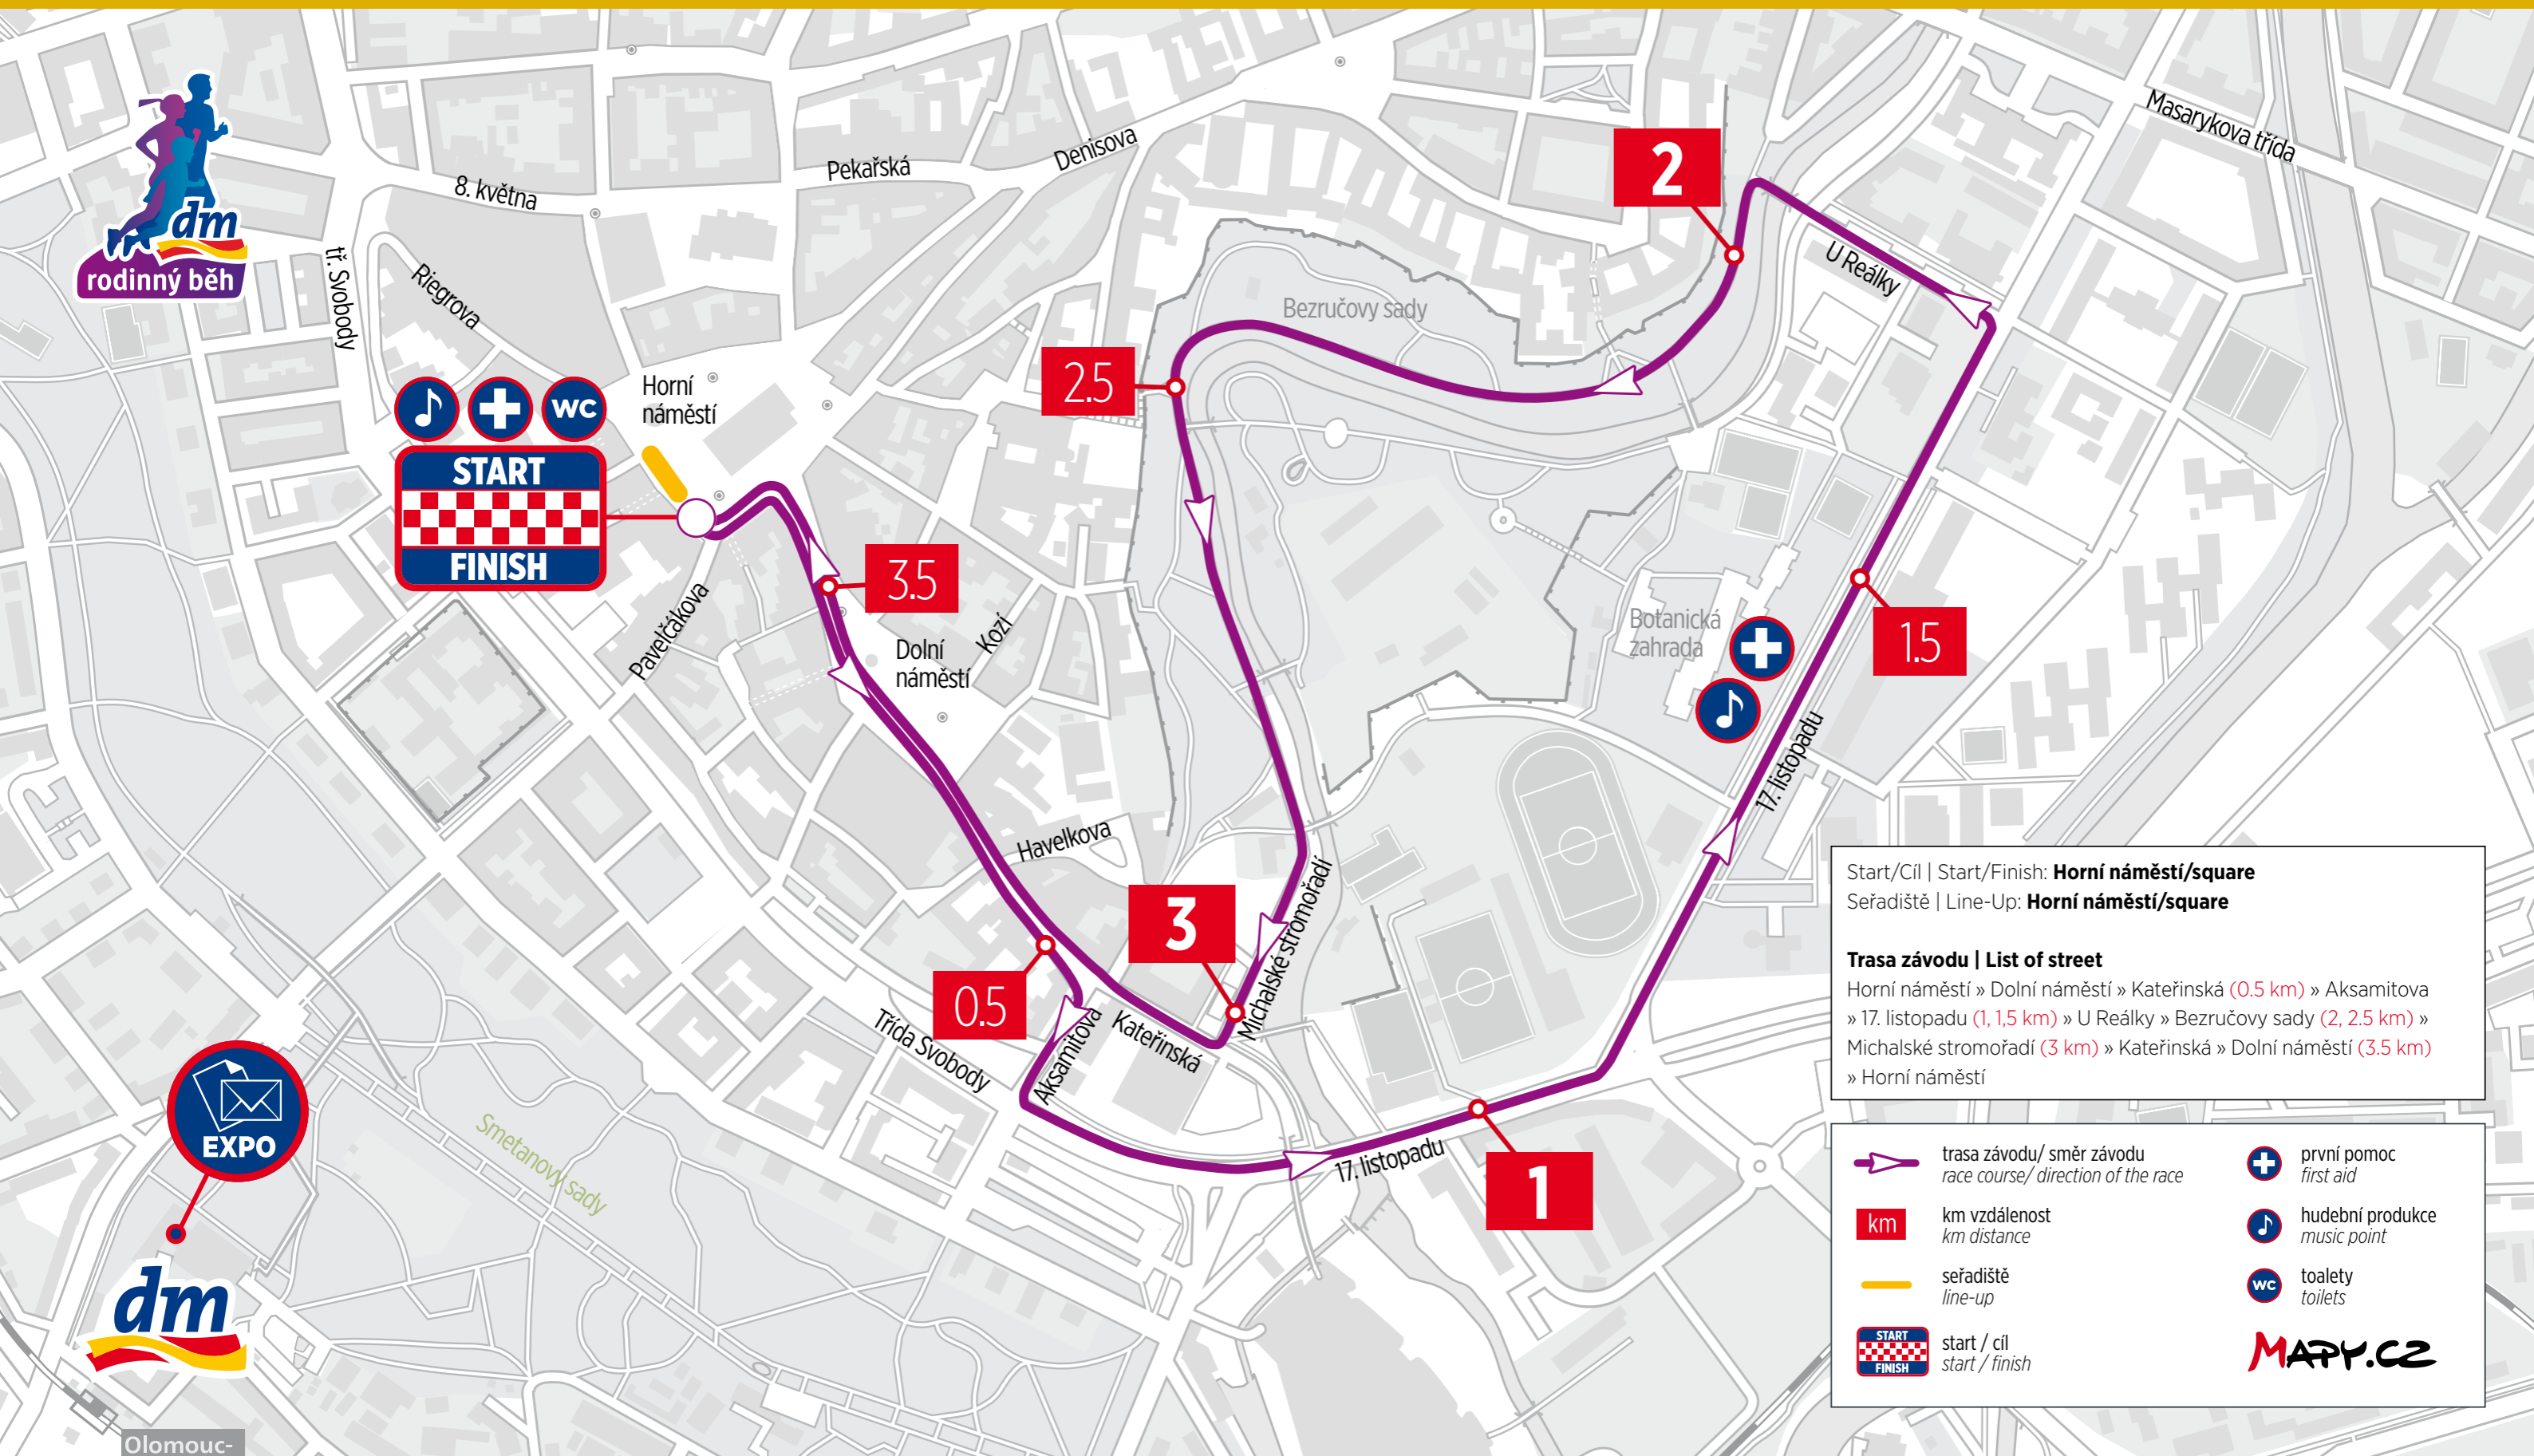

dm rodinný běh Olomouc

RUNCZECH

dm family run Olomouc | ALL RUNNERS ARE BEAUTIFUL

11. října 2020 – start: 11.00 | 11 October 2020 – start: 11 am

Start/Cíl | Start/Finish: **Horní náměstí/square**
Seřadiště | Line-Up: **Horní náměstí/square**

Trasa závodu | List of street
Horní náměstí » Dolní náměstí » Kateřinská (0,5 km) » Aksamitova » 17. listopadu (1, 1,5 km) » U Reálky » Bezručovy sady (2, 2,5 km) » Michalské stromořadí (3 km) » Kateřinská » Dolní náměstí (3,5 km) » Horní náměstí

- trasa závodu/ směr závodu
race course/ direction of the race
- km vzdálenost
km distance
- seřadiště
line-up
- první pomoc
first aid
- hudební produkce
music point
- toalety
toilets
- start / cíl
start / finish
-