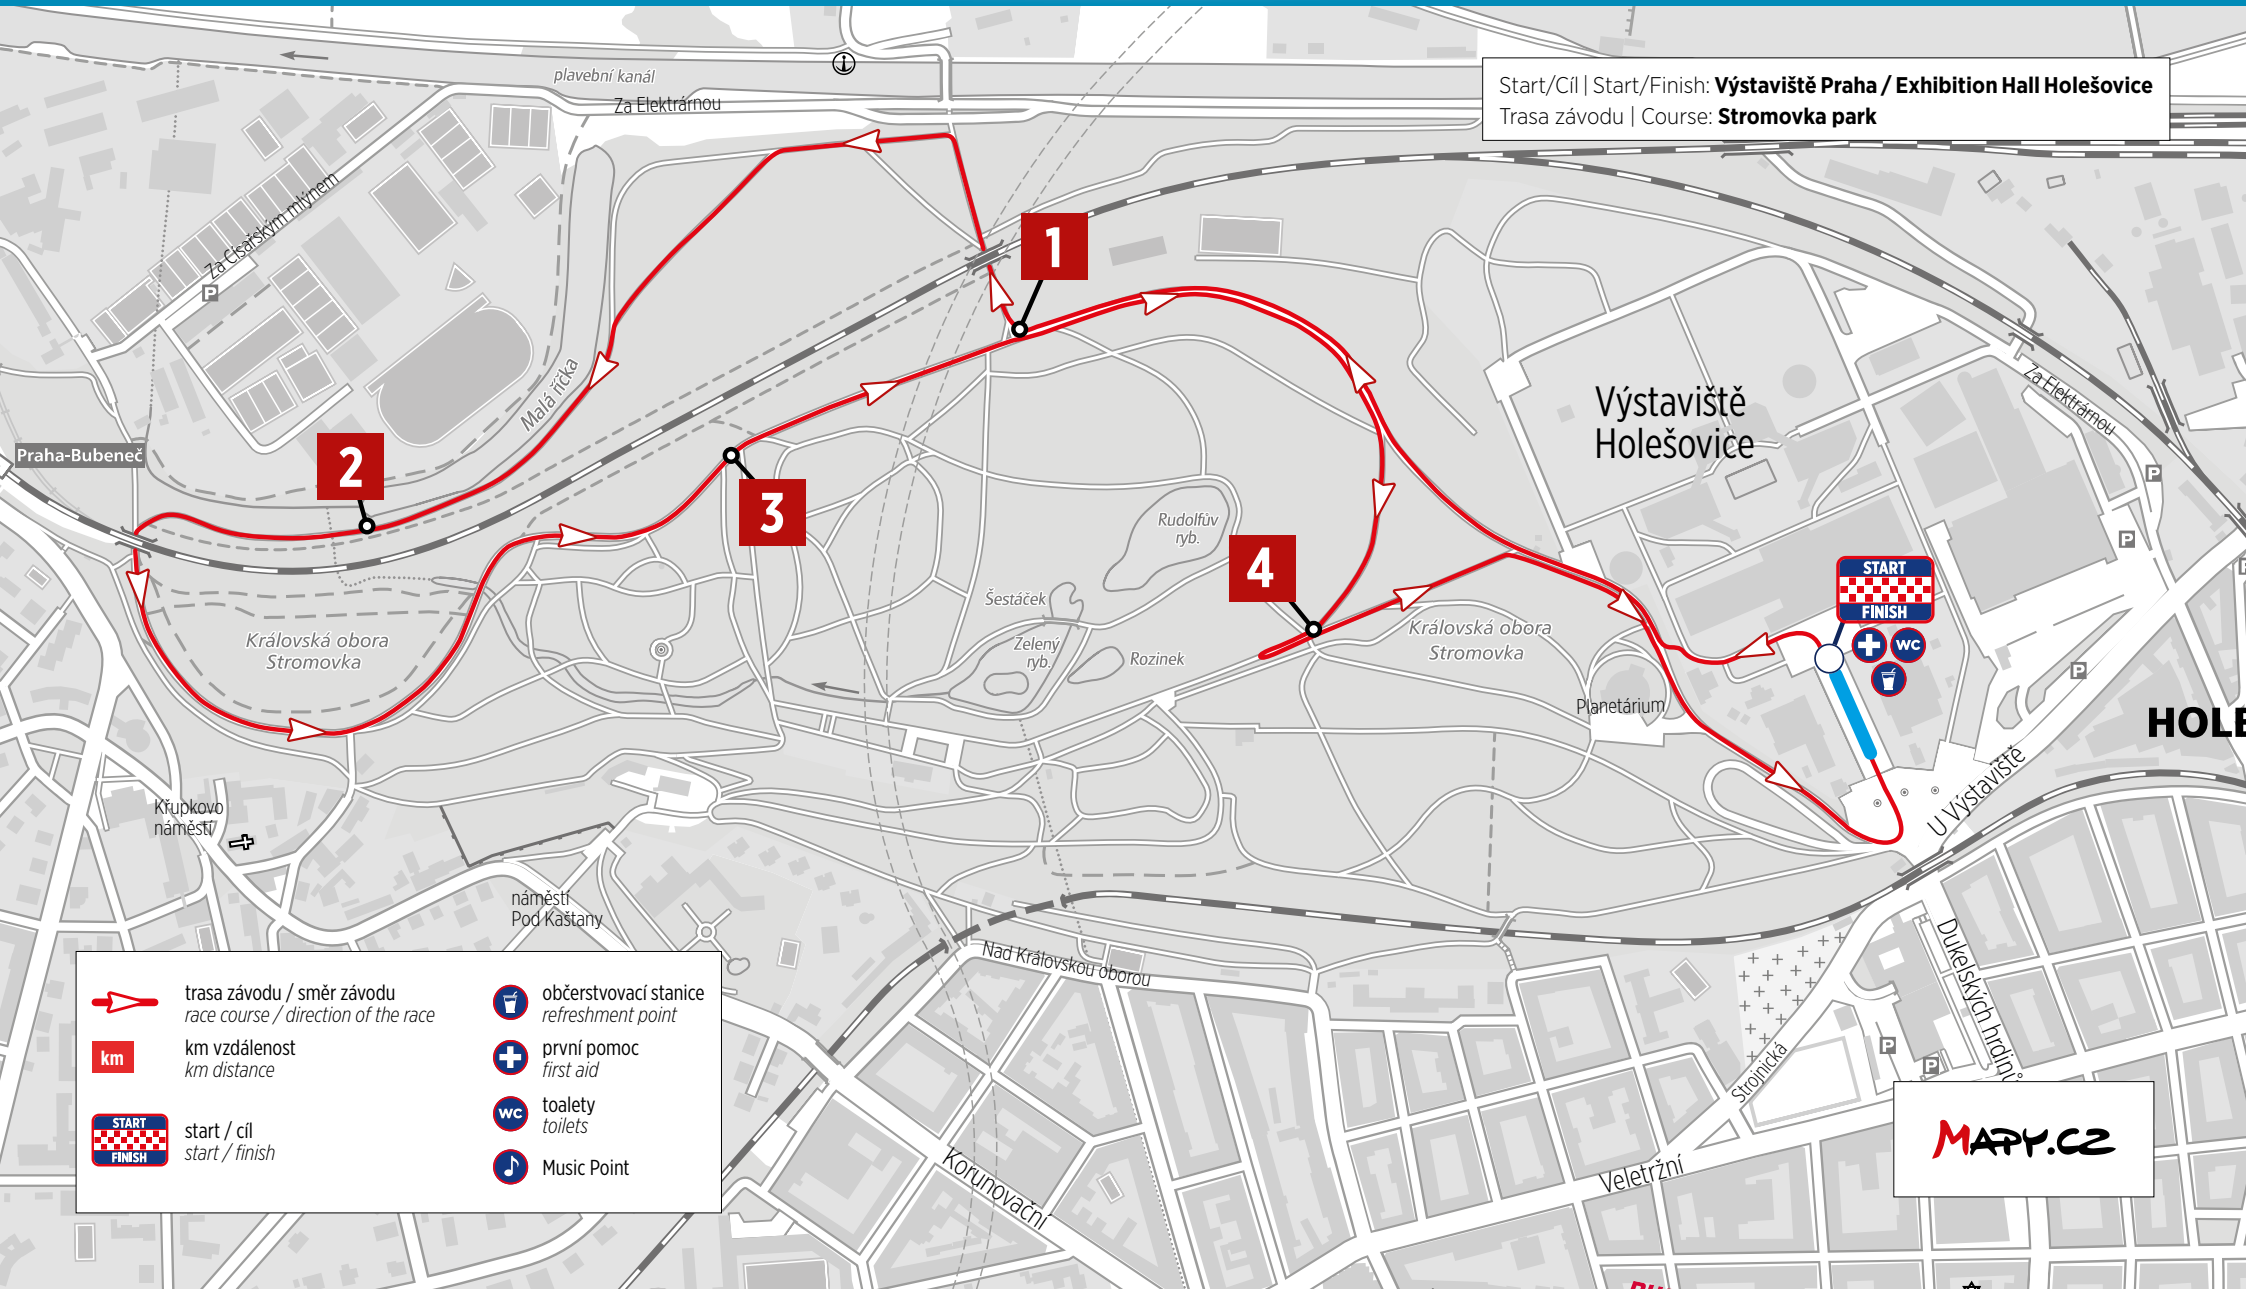

ČESKO BEŽÍ DÁL – GRAND FINÁLE – 5 KM

RUNCZECH

Breakfast Run | ALL RUNNERS ARE BEAUTIFUL

6. září 2020 – Start: 9:00 | 6 September 2020 – start: 9 am

Start/Cíl | Start/Finish: **Výstaviště Praha / Exhibition Hall Holešovice**
Trasa závodu | Course: **Stromovka park**

 trasa závodu / směr závodu
race course / direction of the race

 km
km vzdálenost
km distance

 start / cíl
start / finish

 občerstvovací stanice
refreshment point

 první pomoc
first aid

 toalety
toilets

 Music Point