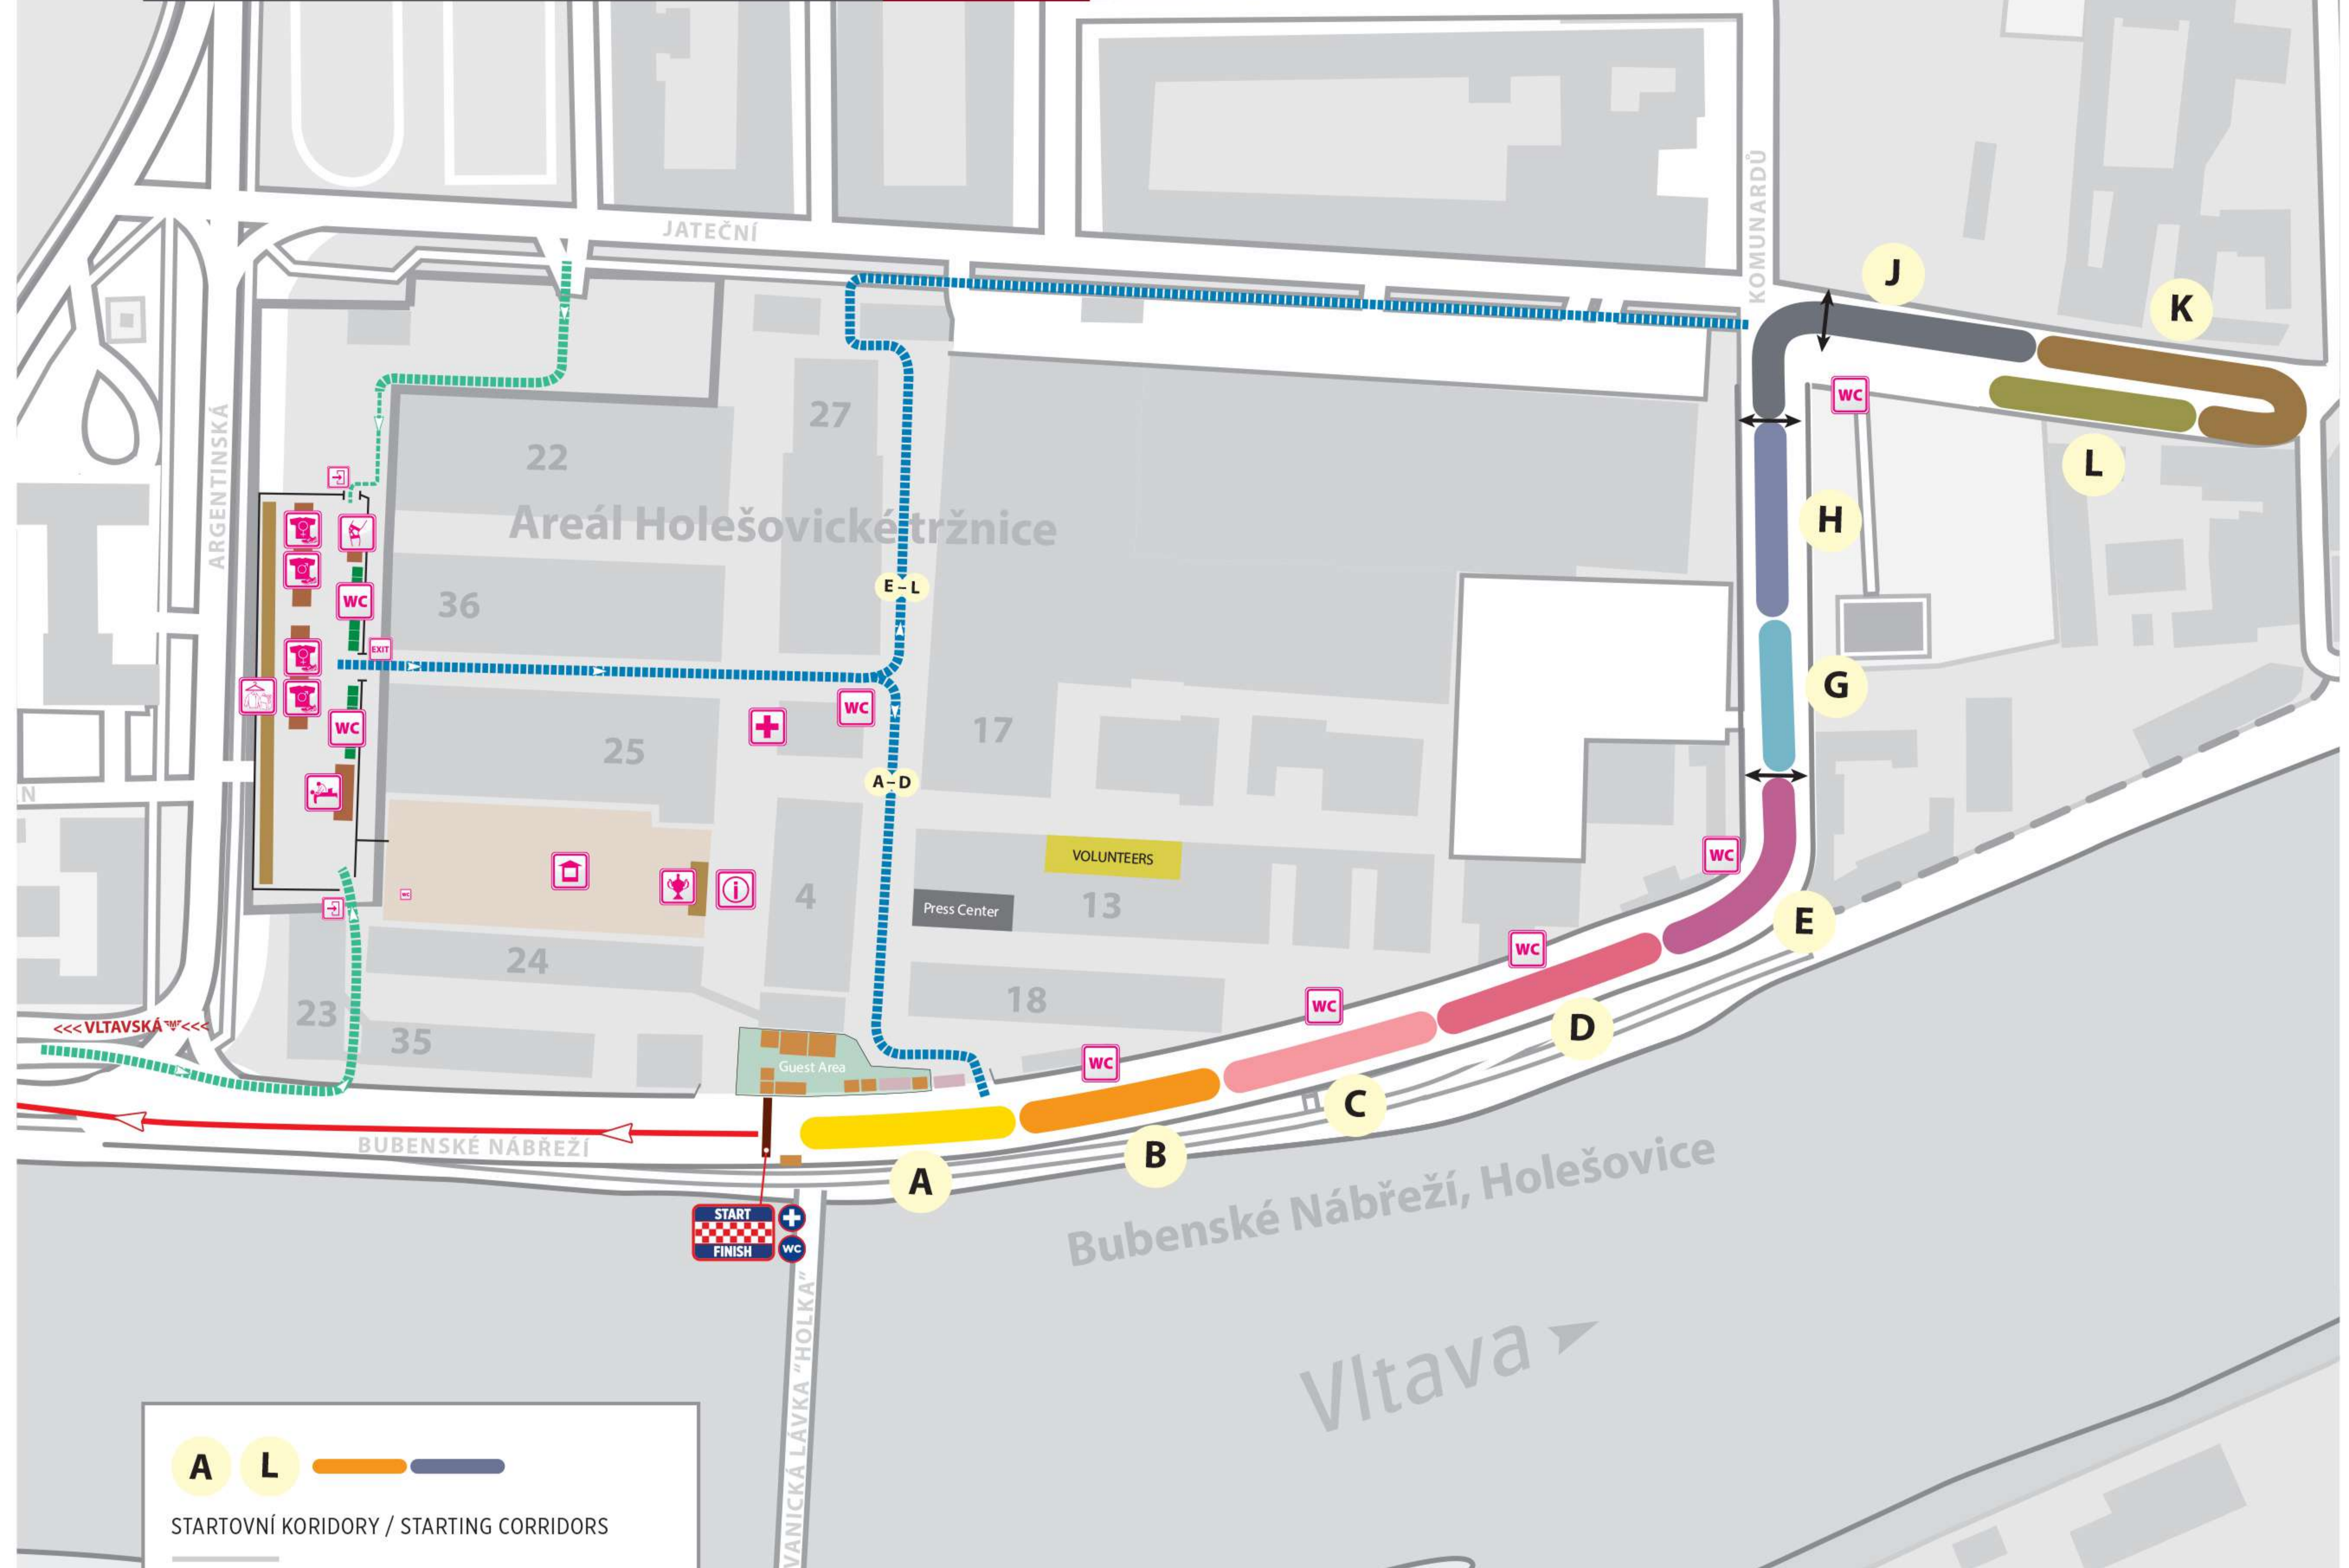

MAPA TECHNICKÉHO ZÁZEMÍ TECHNICAL AREA MAP

START

A L ———

STARTOVNÍ KORIDORY / STARTING CORRIDORS

CESTA Z TECH. ZÁZEMÍ / WAY FROM TECH. AREA
CESTA KE KORIDORŮM / WAY TO THE CORRIDORS

CESTA DO TECHNICKÉHO ZÁZEMÍ / WAY TO TECH. AREA

PŘÍČNÝ PŘECHOD / PEDESTRIAN CROSSING

TRASA ZÁVODU / RACE COURSE

- | | | | | |
|---|-----------------------------|--|--|--------------------------|
| START Start | FINISH Cíl Finish | Úschovna zavazadel Bag deposit | Voda Water | Sprchy Showers |
| Vchod – technického zázemí Entrance – technical area | Medaile Medals | Šatna Changing rooms | Vyhlášení vítězů Award ceremonies | První pomoc First aid |
| EXIT Východ z technického zázemí Exit from the technical area | Tejpování Tapeing | Občerstvovací stanice Refreshment point | Vyrývání na medaile Medal engraving | Info stánek Infopoint |
| | | | Masáže Massages | Toalety WC |

MAPA TECHNICKÉHO ZÁZEMÍ TECHNICAL AREA MAP

CÍL
FINISH

DETAIL