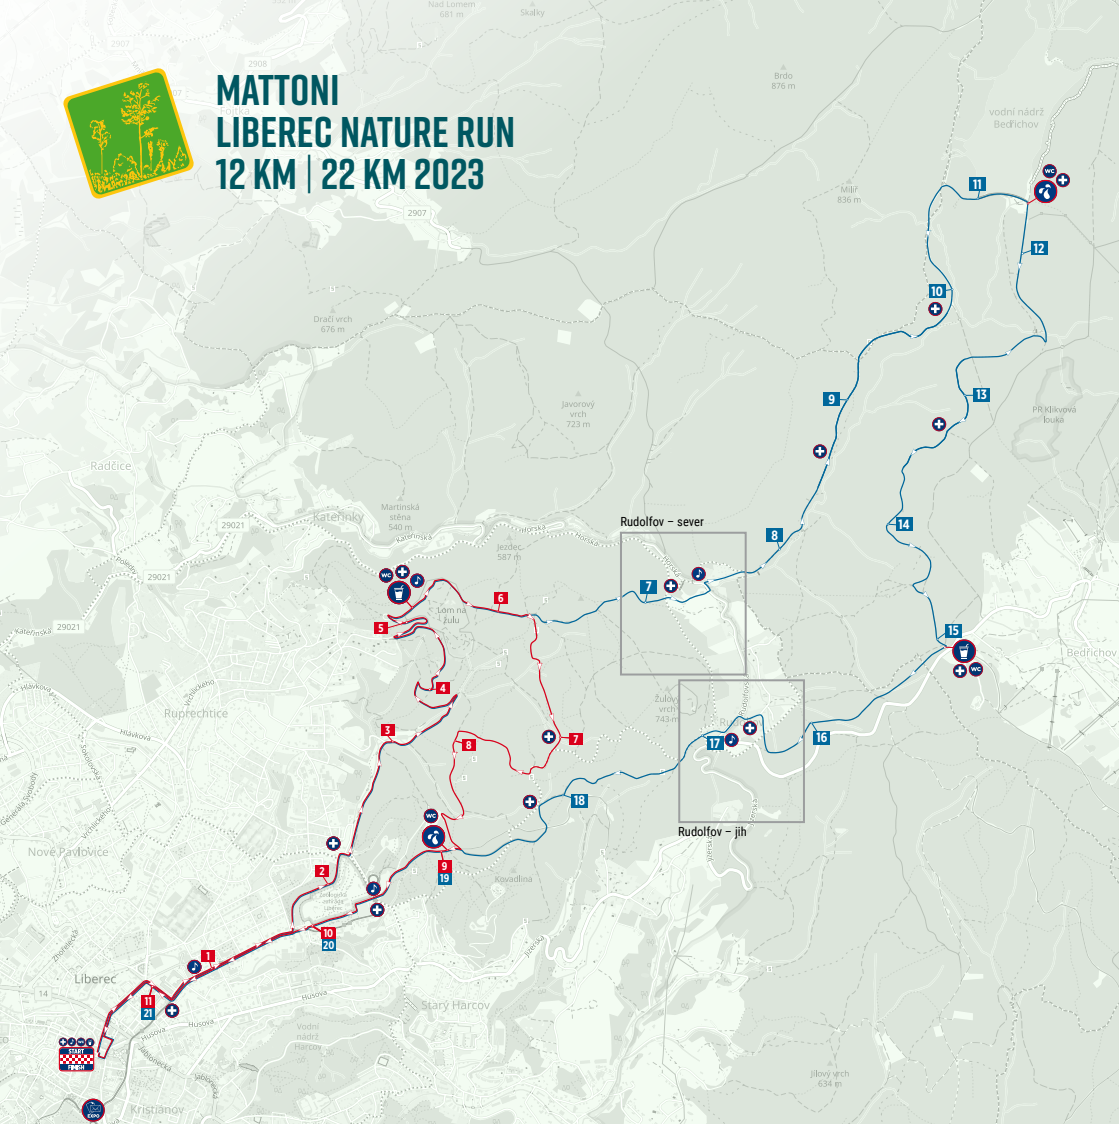

## ÚPLNÁ UZAVÍRKA VČETNĚ ZÁKAZU ZASTAVENÍ (PARKOVÁNÍ):

- Sokolovské náměstí: 29. 9. 6:00 – 30. 9. 20:00
- Nám dr. E. Beneše: 29. 9. 8:00 – 30. 9. 20:00

**A v sobotu 30. 9. po trase závodu v ulicích:** Železná 7:30 – 16:00 | Rumjancevova 9:30 – 16:00 | Šamánkova 9:30 – 16:00 | Výstaviště Liberec 9:30 – 16:00 | Voroněžská 9:30 – 16:00 | Masarykova 10:30 – 16:00 | Na Vyhliďce (směr k lomu Ligranit) 10:30 – cca 13:30 | U Zoologické zahrady 10:30 – cca 12:15 | Javorová 10:30 – cca 12:45 | Sovova 10:30 – cca 12:45 | Lidové sady 11:45 – 14:30 | Rudolfovská 11:30 – 15:00 | K Černé Nise 11:30 – 13:30 | Nastoupilova 11:30 – 15:00 | U Vleku 11:30 – 15:00

## NA TRASE ZÁVODU JSOU UMOŽNĚNY TYTO PŘÍČNÉ PŘEJEZDY (viz. mapa 1.)

**Lokalita Rudolfov** – průjezd Rudolfovskou ulicí s opatrností povolen ve směru od Horské i Jizerské.

**Bedřichovská ulice** – ve směru od Jizerské zcela bez omezení.

# MOŽNOSTI VJEZDU A VÝJEZDU (MAPA 1.)

- trasa závodu
- vjezd/výjezd
- příčný přejezd

Jižní část:  
**Česká chalupa**

Severní část:  
**Malá vodní elektrárna**

# MATTONI LIBEREC NATURE RUN 12 KM | 22 KM 2023