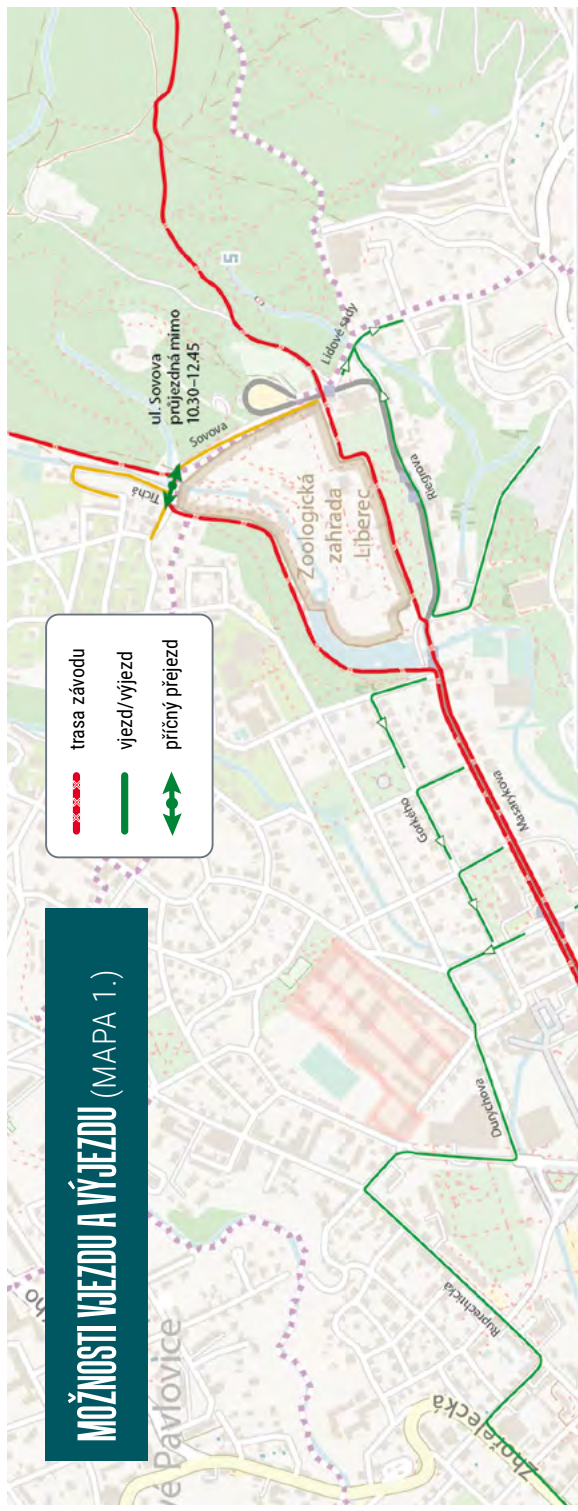

## NA TRASE ZÁVODU JSOU UMOŽNĚNY TYTO PŘÍČNÉ PŘEJEZDY (viz. mapa 1.)

**Lokalita Rudolfov** – průjezd Rudolfovskou ulicí s opatrností povolen ve směru od Horské i Jizerské.

**Bedřichovská ulice** – ve směru od Jizerské zcela bez omezení.

## PARKOVÁNÍ PRO REZIDENTNÍ OBYVATELE

Náhradní parkoviště pro držitele rezidentsko – abonentních karet budou zobrazena na dopravním značení, které bude umístěno 7 dní před konáním akce. **Týká se následujících lokalit: Sokolovské náměstí, Frydlantská ulice, Kostelní ulice, Mariánská ulice**

# MOŽNOSTI VJEZDU A VÝJEZDU (MAPA 1.)

- trasa závodu
- vjezd/výjezd
- příčný přejezd

Jižní část:  
**Česká chalupa**

Severní část:  
**Malá vodní elektrárna**