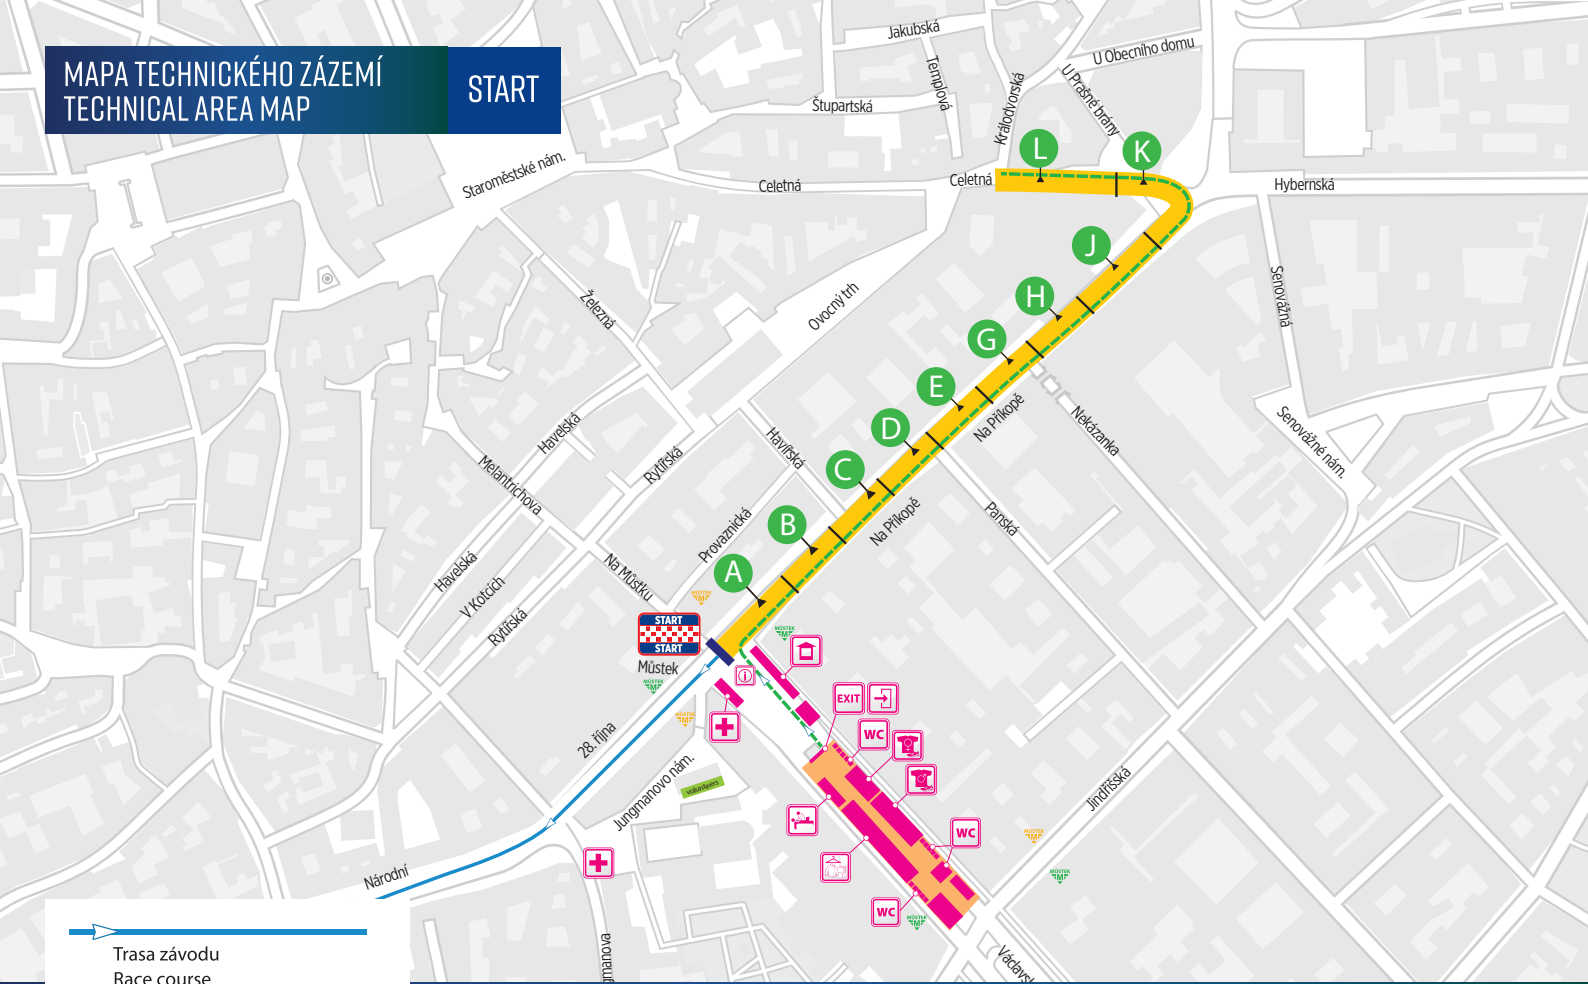

MAPA TECHNICKÉHO ZÁZEMÍ TECHNICAL AREA MAP

START

- Trasa závodu
Race course
- Cesta do startovních koridorů
Way to the corridors
- Startovní koridory
Corridors – Start
- Cesta ze startu na cílovou občerstvací stanici /
Way to finisher refreshment area

	Start / Cíl Start / Finish		Úschovna zavazadel Bag deposit		Medaile Medals		Sprchy Showers
	Vchod – technického zázemí Entrance – technical area		Šatna Changing rooms		Vyhlášení vítězů Award ceremonies		První pomoc First aid
	Východ z technického zázemí Exit from the technical area		Cílová občerstvací stanice Finisher refreshment point		Vyrývání medaile Medal engraving		Info point
	Toalety WC		Masáže Massages		Stánky partnerů Partner stands		

MAPA TECHNICKÉHO ZÁZEMÍ TECHNICAL AREA MAP

CÍL
FINISH