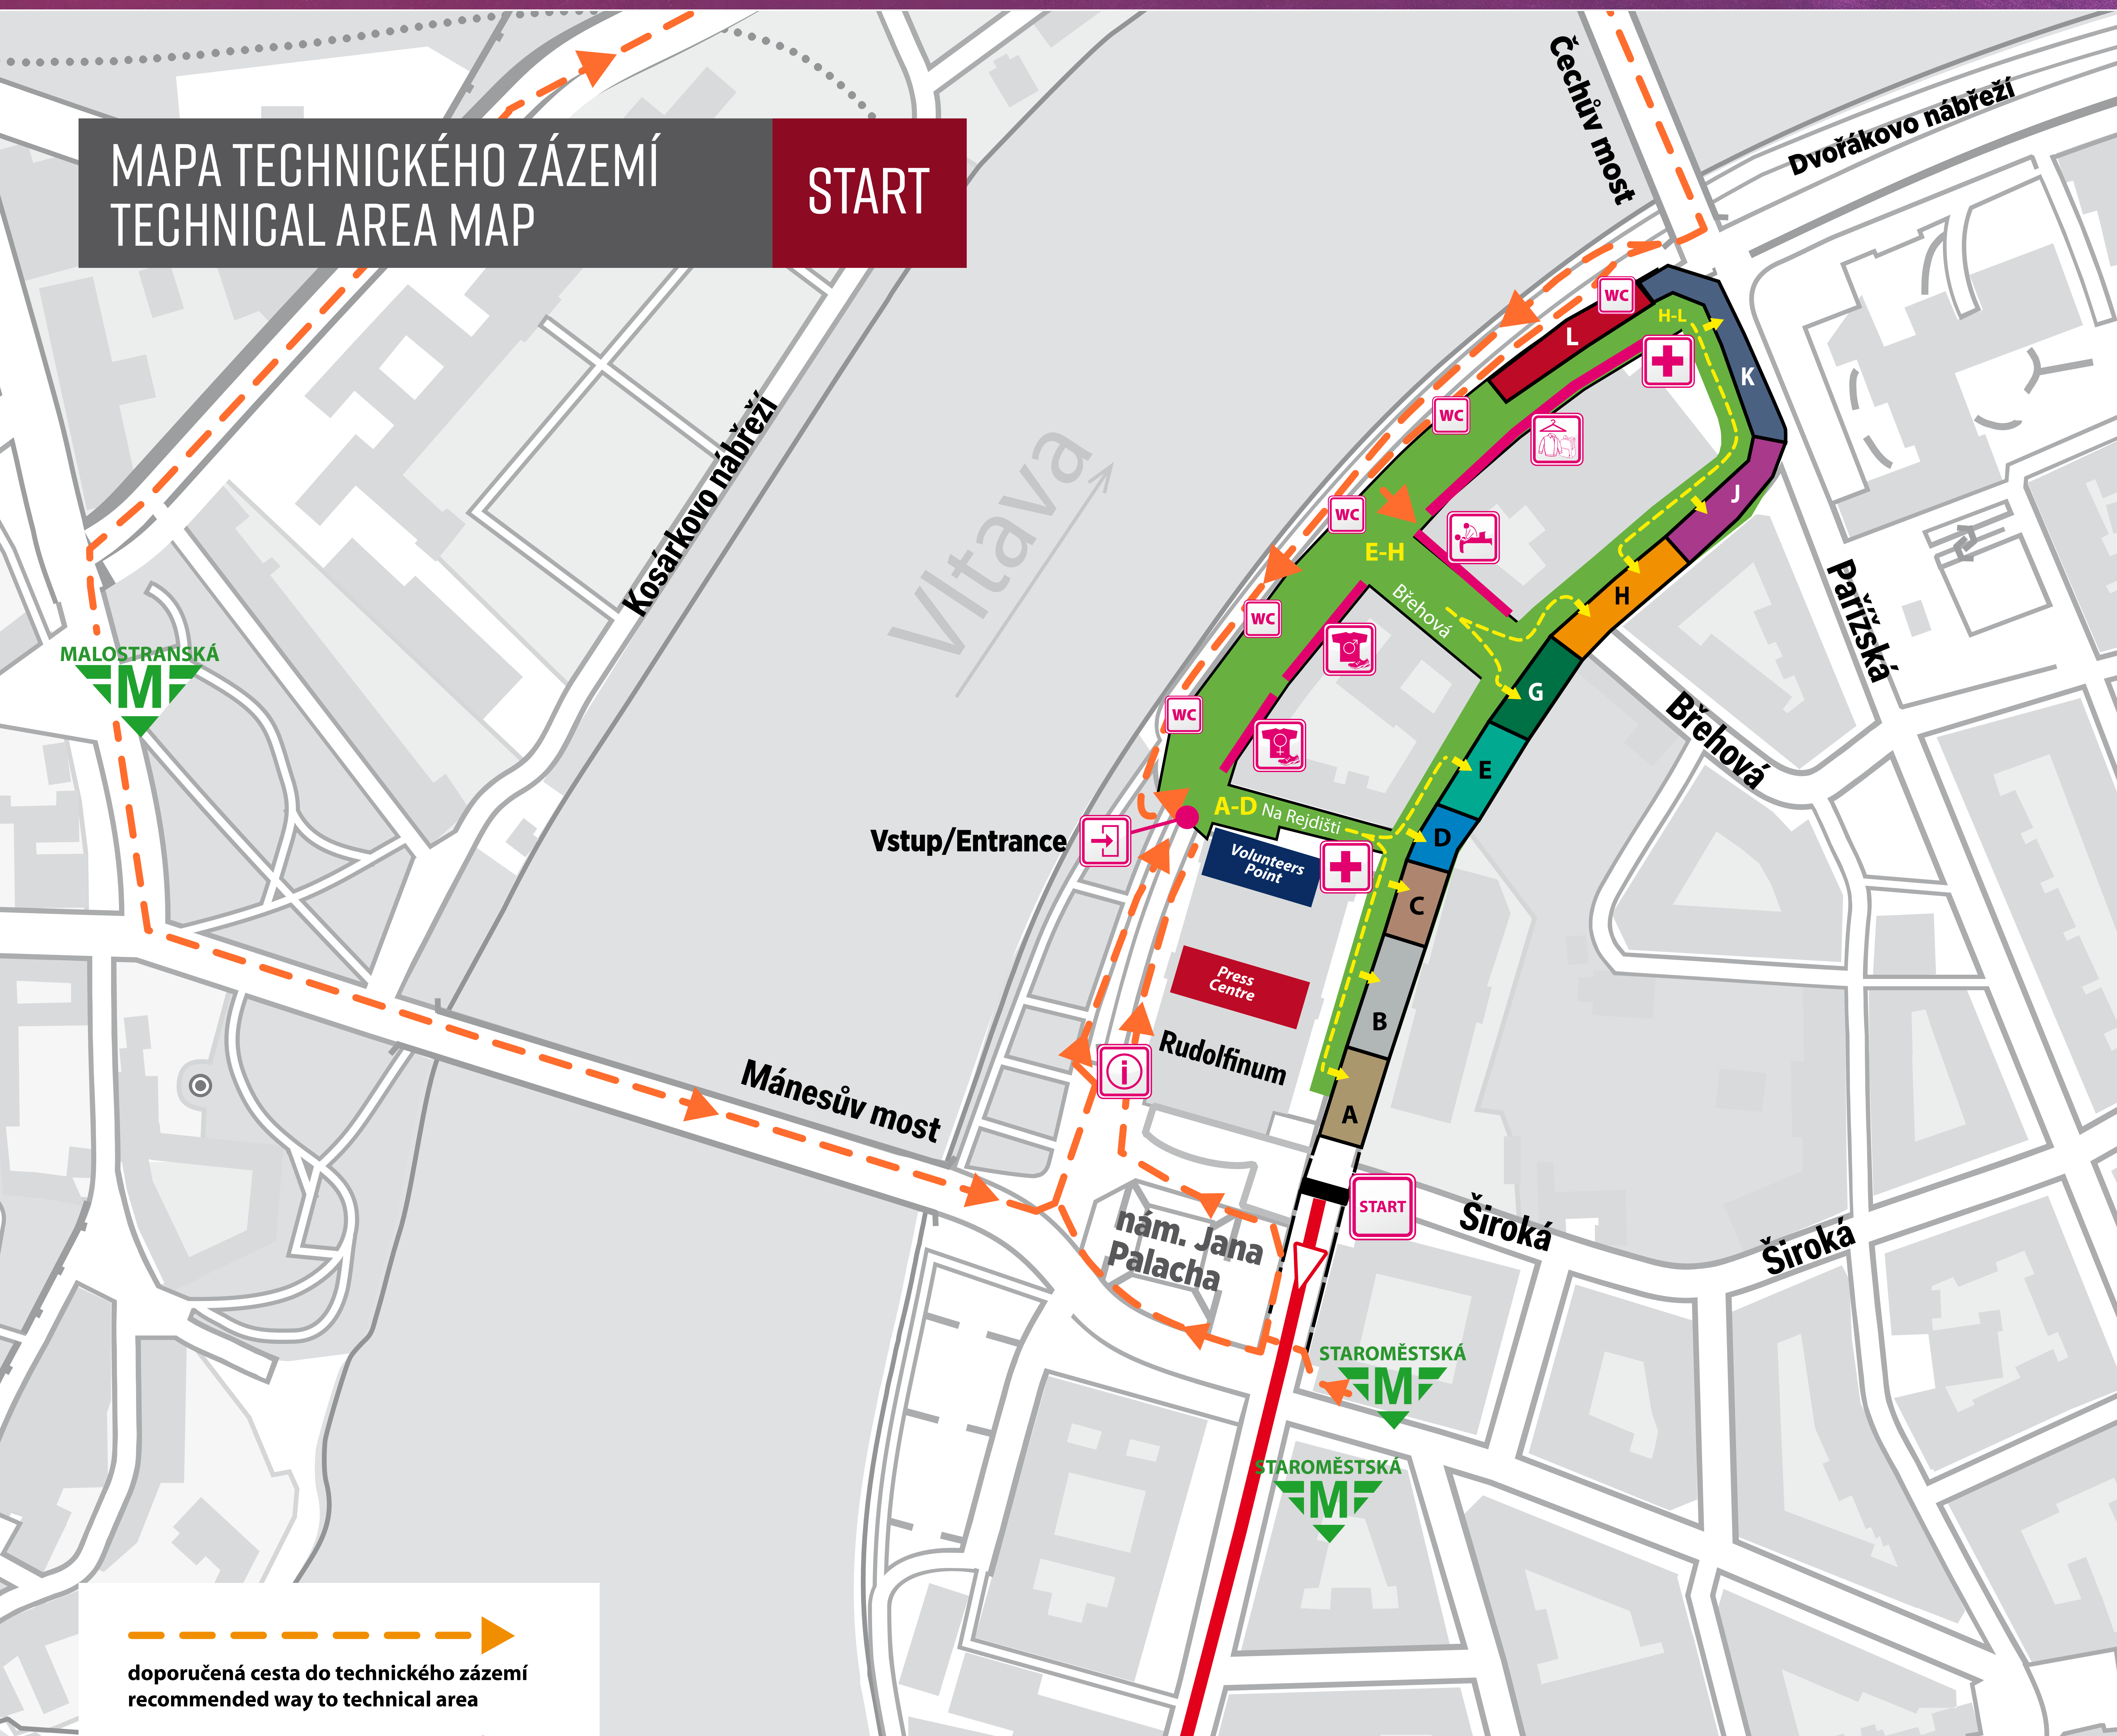

### MAPA TECHNICKÉHO ZÁZEMÍ TECHNICAL AREA MAP

START

doporučená cesta do technického zázemí  
recommended way to technical area

trasa závodu / race course

směr ke koridorům / way to the corridors

doporučená cesta z technického zázemí  
recommended way from technical area

startovní koridory / starting corridors

přechod přes závodní trať / public crossing point

- |   |                                     |  |                                |
|---|-------------------------------------|--|--------------------------------|
| Start   | Úschovna zavazadel<br>Bag deposit   | Voda Mattoni<br>Mattoni water          | Sprchy<br>Showers              |
| Cíl<br>Finish   | Medaile<br>Medals                   | Vyhlášení vítězů<br>Award ceremony     | První pomoc<br>First aid       |
| Vchod – technického zázemí<br>Entrance – technical area     | Šatna<br>Changing rooms             | Vyrývání na medaile<br>Medal engraving | Ztráty & nález<br>Lost & Found |
| Východ z technického zázemí<br>Exit from the technical area | Gatorade, ovoce<br>Gatorade, fruits | Masáže<br>Massages                     | Toalety<br>WC                  |

### MAPA TECHNICKÉHO ZÁZEMÍ TECHNICAL AREA MAP

CÍL  
FINISH