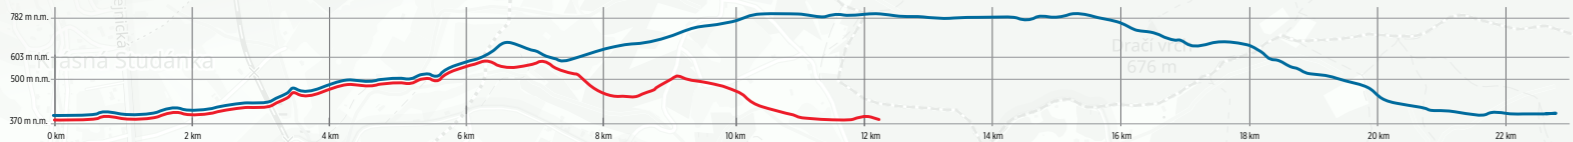

RUNCZECH

ALL RUNNERS ARE BEAUTIFUL

- Running Expo
- občerstvovací stanice
- osvěžovací stanice
- první pomoc
- hudební produkce
- toalety

- trasa závodu / směr závodu – 12 km
- km vzdálenost – závod na 12 km
- trasa závodu / směr závodu – 22 km
- km vzdálenost – závod na 22 km
- start / cíl

- Prudké stoupání
- Prudké klesání
- Nebezpečné místo na trati
- Zúžení na trati
- Občerstvovací stanice
- Křížení trati
- Označení kilometrů
- Dělení trati 12 km / 22 km

ZÁVOD NA 12 KM / 12 KM RACE

km Předpokládaný čas posledního běžce (časový limit) 12 km
Estimated time of the last runner (cutoff time) 12 km

1	12.25	5	13.05	9	13.45
2	12.35	6	13.15	10	13.55
3	12.45	7	13.25	11	14.05
4	12.55	8	13.35	12	14.15

ZÁVOD NA 22 KM / 22 KM RACE

km Předpokládaný čas posledního běžce (časový limit) 22 km
Estimated time of the last runner (cutoff time) 22 km