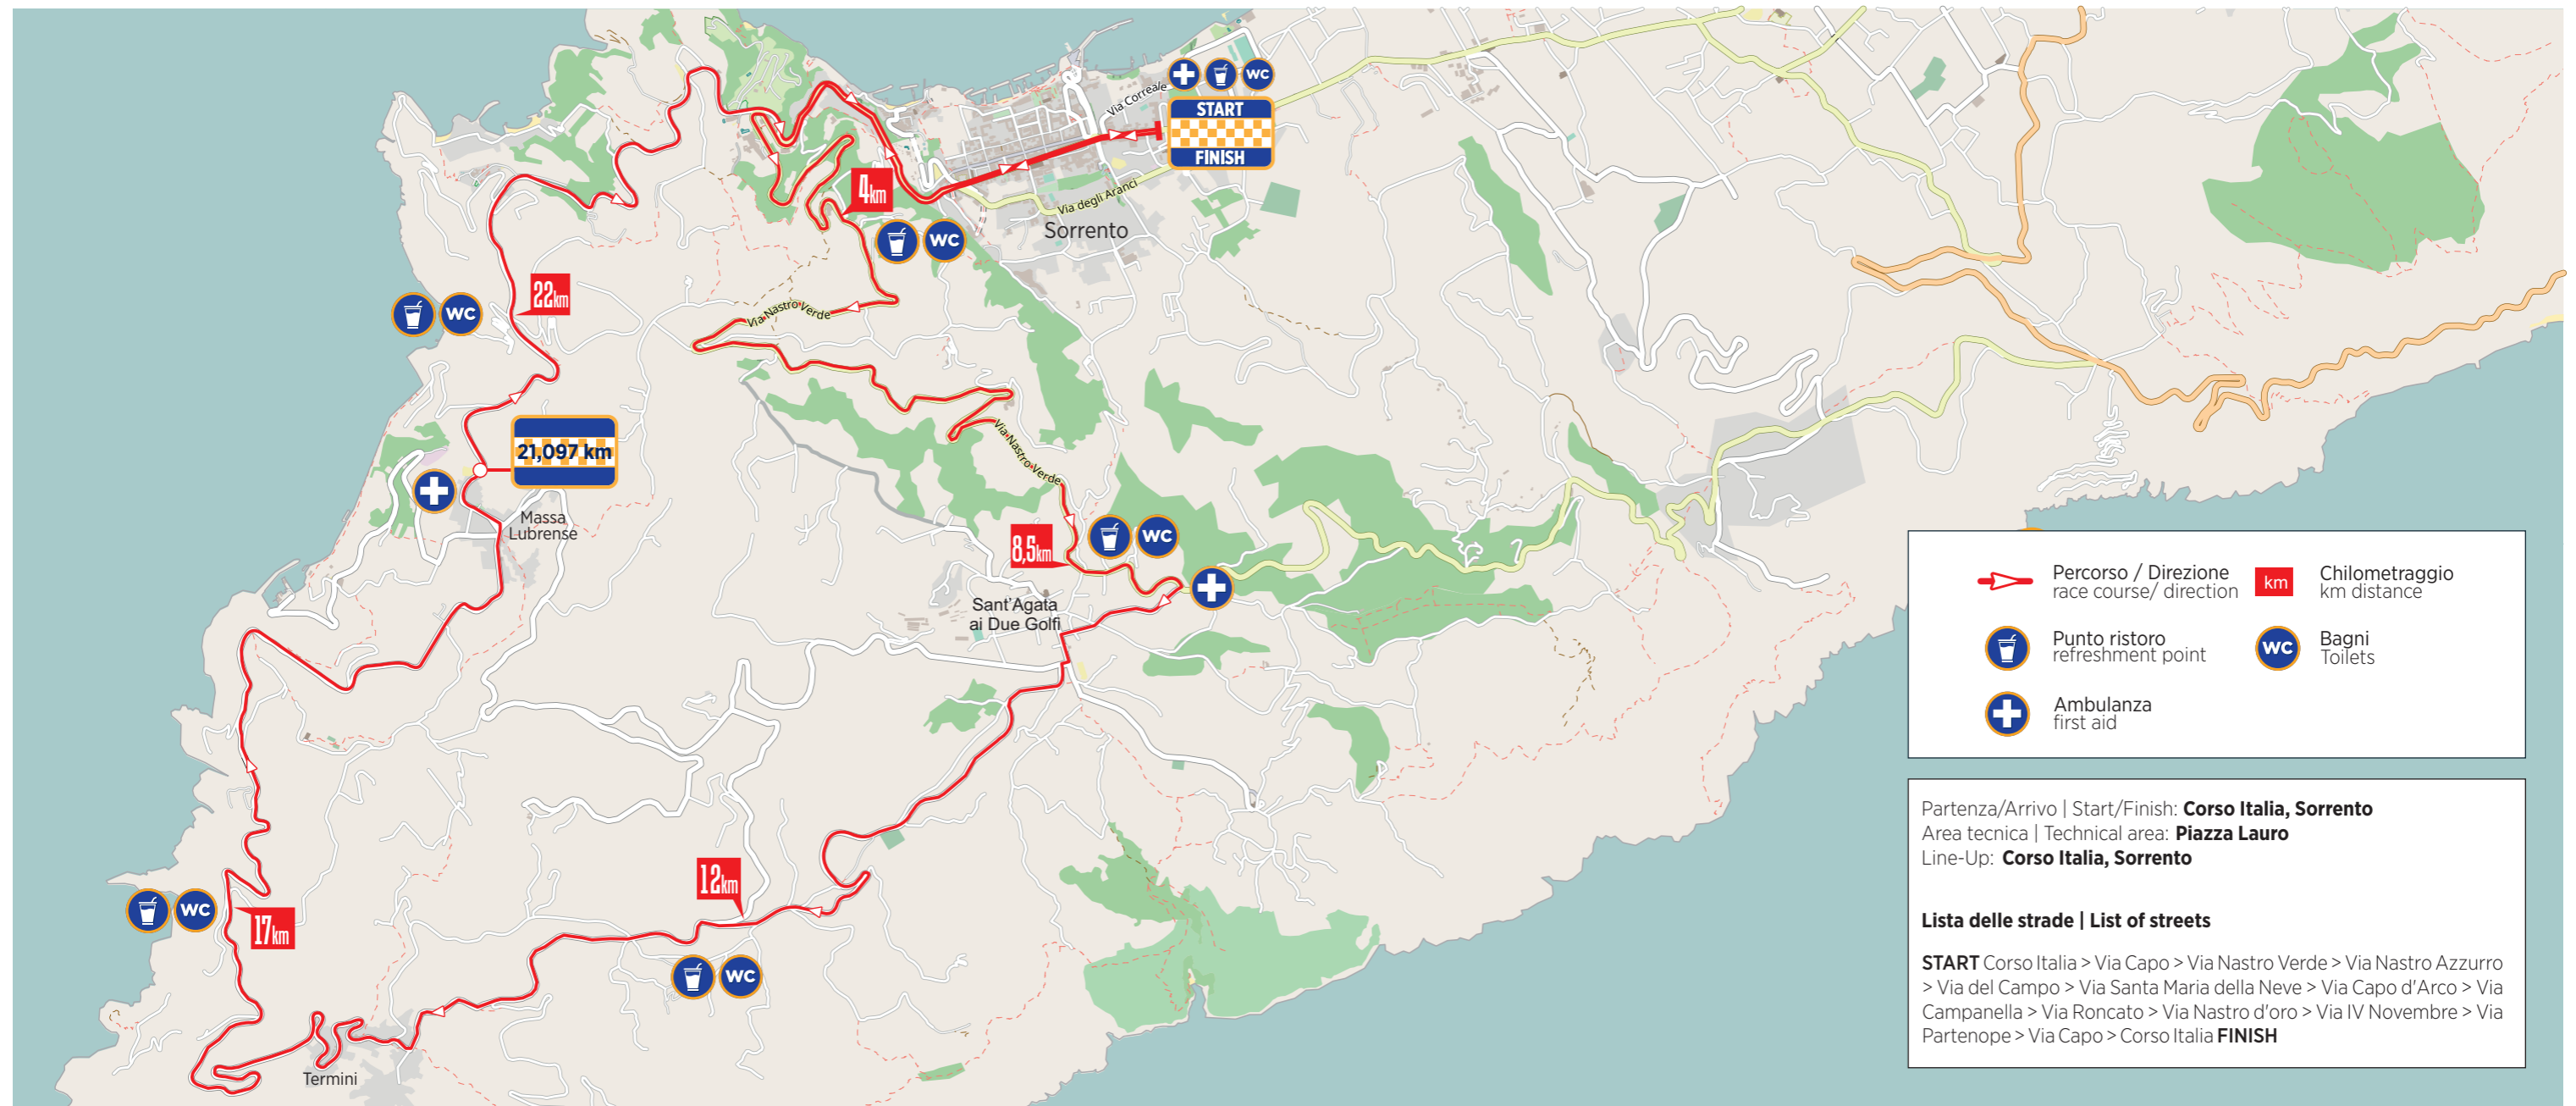

# LA PANORAMICA

SORRENTO - MASSA LUBRENSE - POSITANO

27KM

4.12.2022

4 DICEMBRE 2022 | START: 9.00  
DECEMBER 4, 2022 | START: 9.00 AM

CORSO ITALIA - SORRENTO  
CORSO ITALIA - SORRENTO

Percorso / Direzione race course/ direction Chilometraggio km distance

Punto ristoro refreshment point Bagni Toilets

Ambulanza first aid

Partenza/Arrivo | Start/Finish: **Corso Italia, Sorrento**  
Area tecnica | Technical area: **Piazza Lauro**  
Line-Up: **Corso Italia, Sorrento**

**Lista delle strade | List of streets**

**START** Corso Italia > Via Capo > Via Nastro Verde > Via Nastro Azzurro > Via del Campo > Via Santa Maria della Neve > Via Capo d'Arco > Via Campanella > Via Roncato > Via Nastro d'oro > Via IV Novembre > Via Partenope > Via Capo > Corso Italia **FINISH**