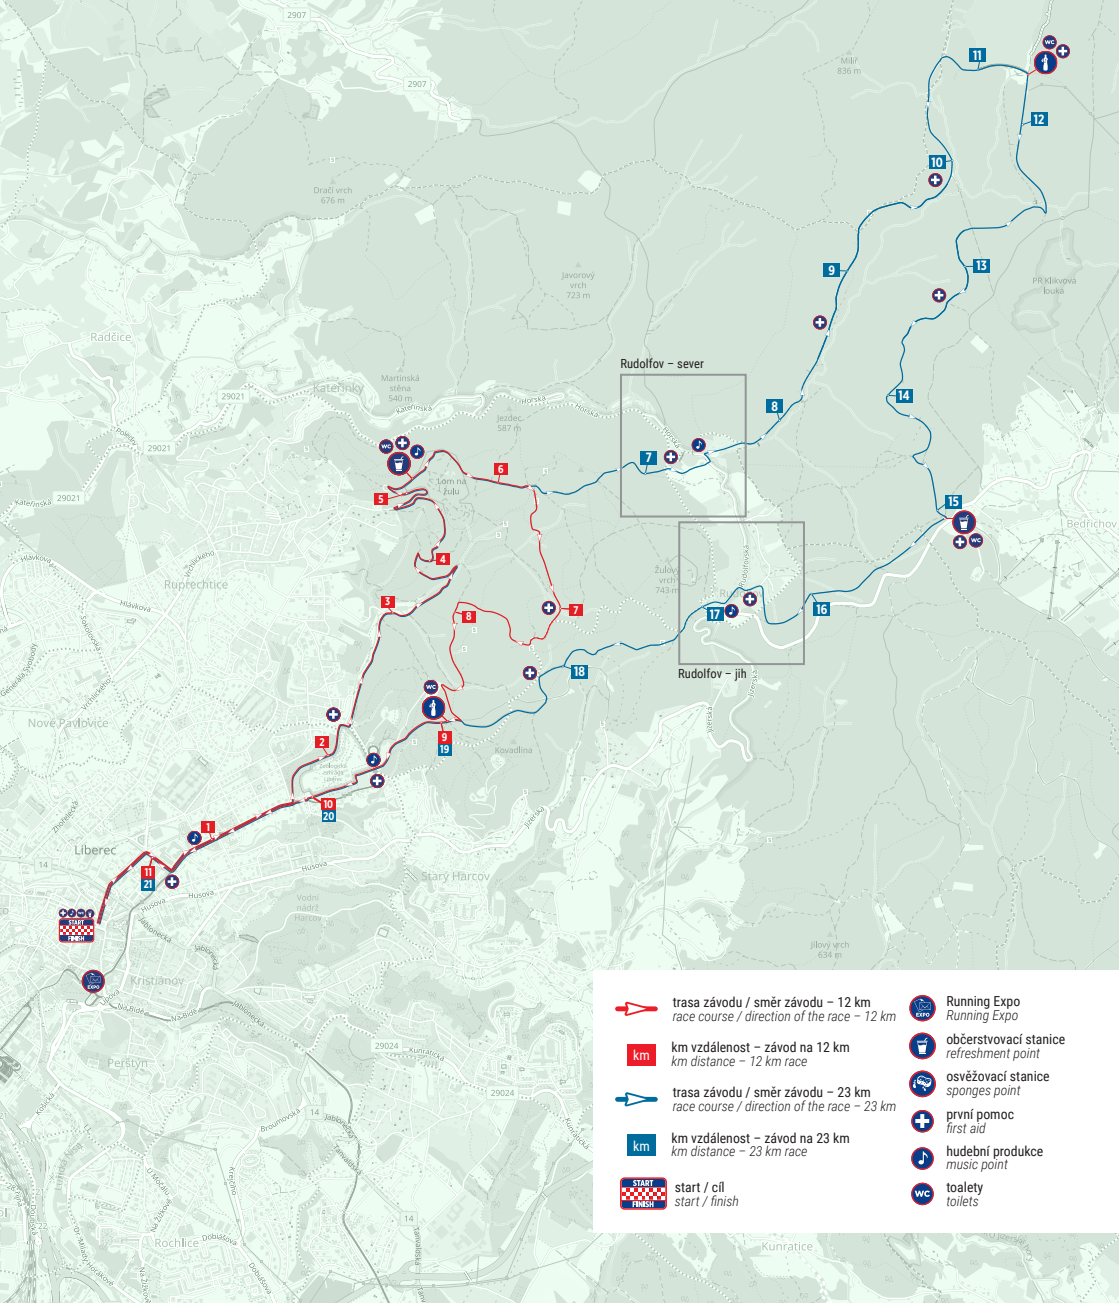

MATTONI
LIBEREC
NATURE RUN

DOPRAVNÍ OPATŘENÍ PO DOBU KONÁNÍ ZÁVODU

MATTONI LIBEREC NATURE RUN – 15. ŘÍJNA 2022

ALL RUNNERS ARE BEAUTIFUL

RUNCZECH

^ Liberec

Liberecký
kraj

MATTONI LIBEREC NATURE RUN – 22 & 12 KM

15. ŘÍJNA / 15 OCTOBER 2022

- trasa závodu / směr závodu – 12 km
race course / direction of the race – 12 km
- km vzdálenost – závod na 12 km
km distance – 12 km race
- trasa závodu / směr závodu – 23 km
race course / direction of the race – 23 km
- km vzdálenost – závod na 23 km
km distance – 23 km race
- start / cíl
start / finish

- Running Expo
Running Expo
- občerstvovací stanice
refreshment point
- osvěžovací stanice
sponges point
- první pomoc
first aid
- hudební produkce
music point
- toalety
toilets

NEJRYCHLEJŠÍ OBJÍZDNÉ TRASY
NAJDETE S APLIKACÍ WAZE