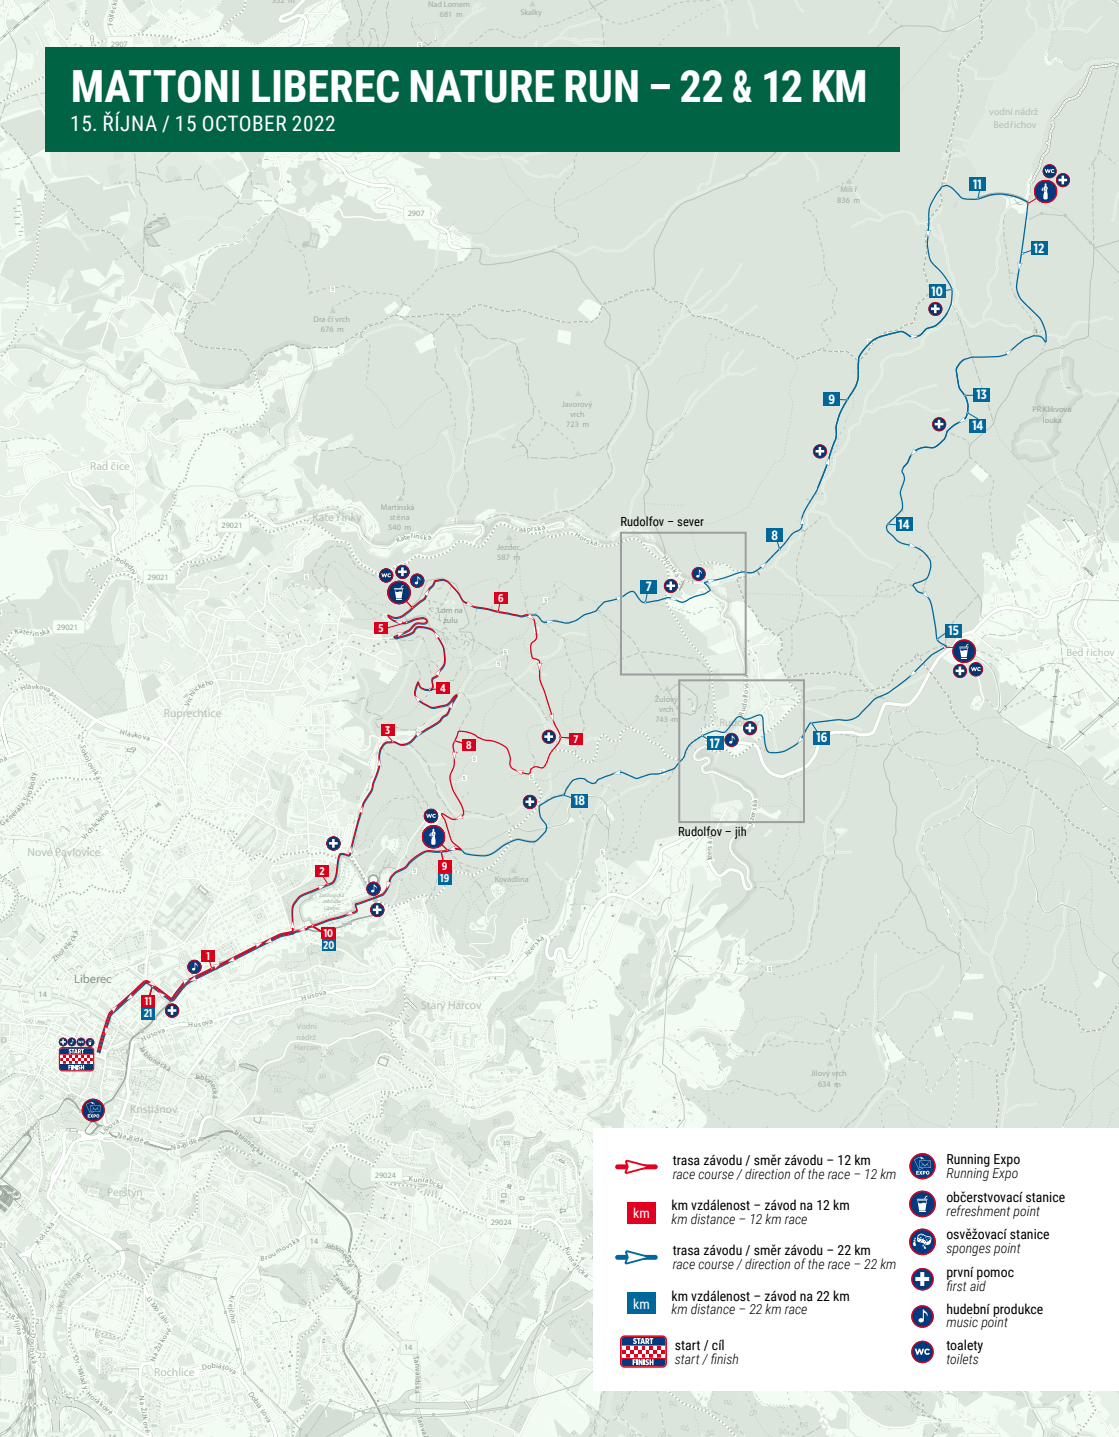

ÚPLNÁ UZAVÍRKA VČETNĚ ZÁKAZU ZASTAVENÍ (PARKOVÁNÍ):

- Sokolovské náměstí – 14. 10. 6:00 – 15. 10. 20:00
- Nám dr. E. Beneše – 14. 10. 8:00 – 15. 10. 20:00

A v sobotu 15. 10. po trase závodu v ulicích: Železná 7:30 – 16:00 | Rumjancevova 9:30 – 16:00 | Šamánkova 9:30 – 16:00 | Výstaviště Liberec 9:30 – 16:00 | Voroněžská 9:30 – 16:00 | Masarykova 10:30 – 16:00 | Na Vyhliďce (směr k lomu Ligranit) 10:30 – cca 13:30 | U Zoologické zahrady 11:15 – cca 12:15 | Javorová 10:30 – cca 12:45 | Sovova 10:30 – cca 12:45 | Lidové sady 11:45 – 14:30 | Rudolfovská 11:30 – 15:00 | K Černé Nise 11:30 – 13:30 | Nastoupilova 11:30 – 15:00 | U Vleku 11:30 – 15:00

NA TRASE ZÁVODU JSOU UMOŽNĚNY TYTO PŘÍČNÉ PŘEJEZDY (viz. mapa 1.)

Lokalita Rudolfov – průjezd Rudolfovskou ulicí s opatrností povolen ve směru od Horské i Jizerské.

Bedřichovská ulice – ve směru od Jizerské zcela bez omezení.

INFO PRO PARKOVÁNÍ U ZOO

Vjezd a výjezd na parkoviště u ZOO bude z ulice Lidové sady uzavřen od 11:45 – cca 15:00

Vjezd bude umožněn z ulice Javorová/Tichá, mimo doby 10:30 – cca 12:45.

MHD DOPRAVNÍ OMEZENÍ

- trasa závodu
- vjezd/výjezd
- příčný přejezd

Jižní část:
Česká chalupa

Severní část:
Malá vodní elektrárna

MATTONI LIBEREC NATURE RUN – 22 & 12 KM

15. ŘÍJNA / 15 OCTOBER 2022

- trasa závodu / směr závodu – 12 km
race course / direction of the race – 12 km
- km vzdálenost – závod na 12 km
km distance – 12 km race
- trasa závodu / směr závodu – 22 km
race course / direction of the race – 22 km
- km vzdálenost – závod na 22 km
km distance – 22 km race
- start / cíl
start / finish