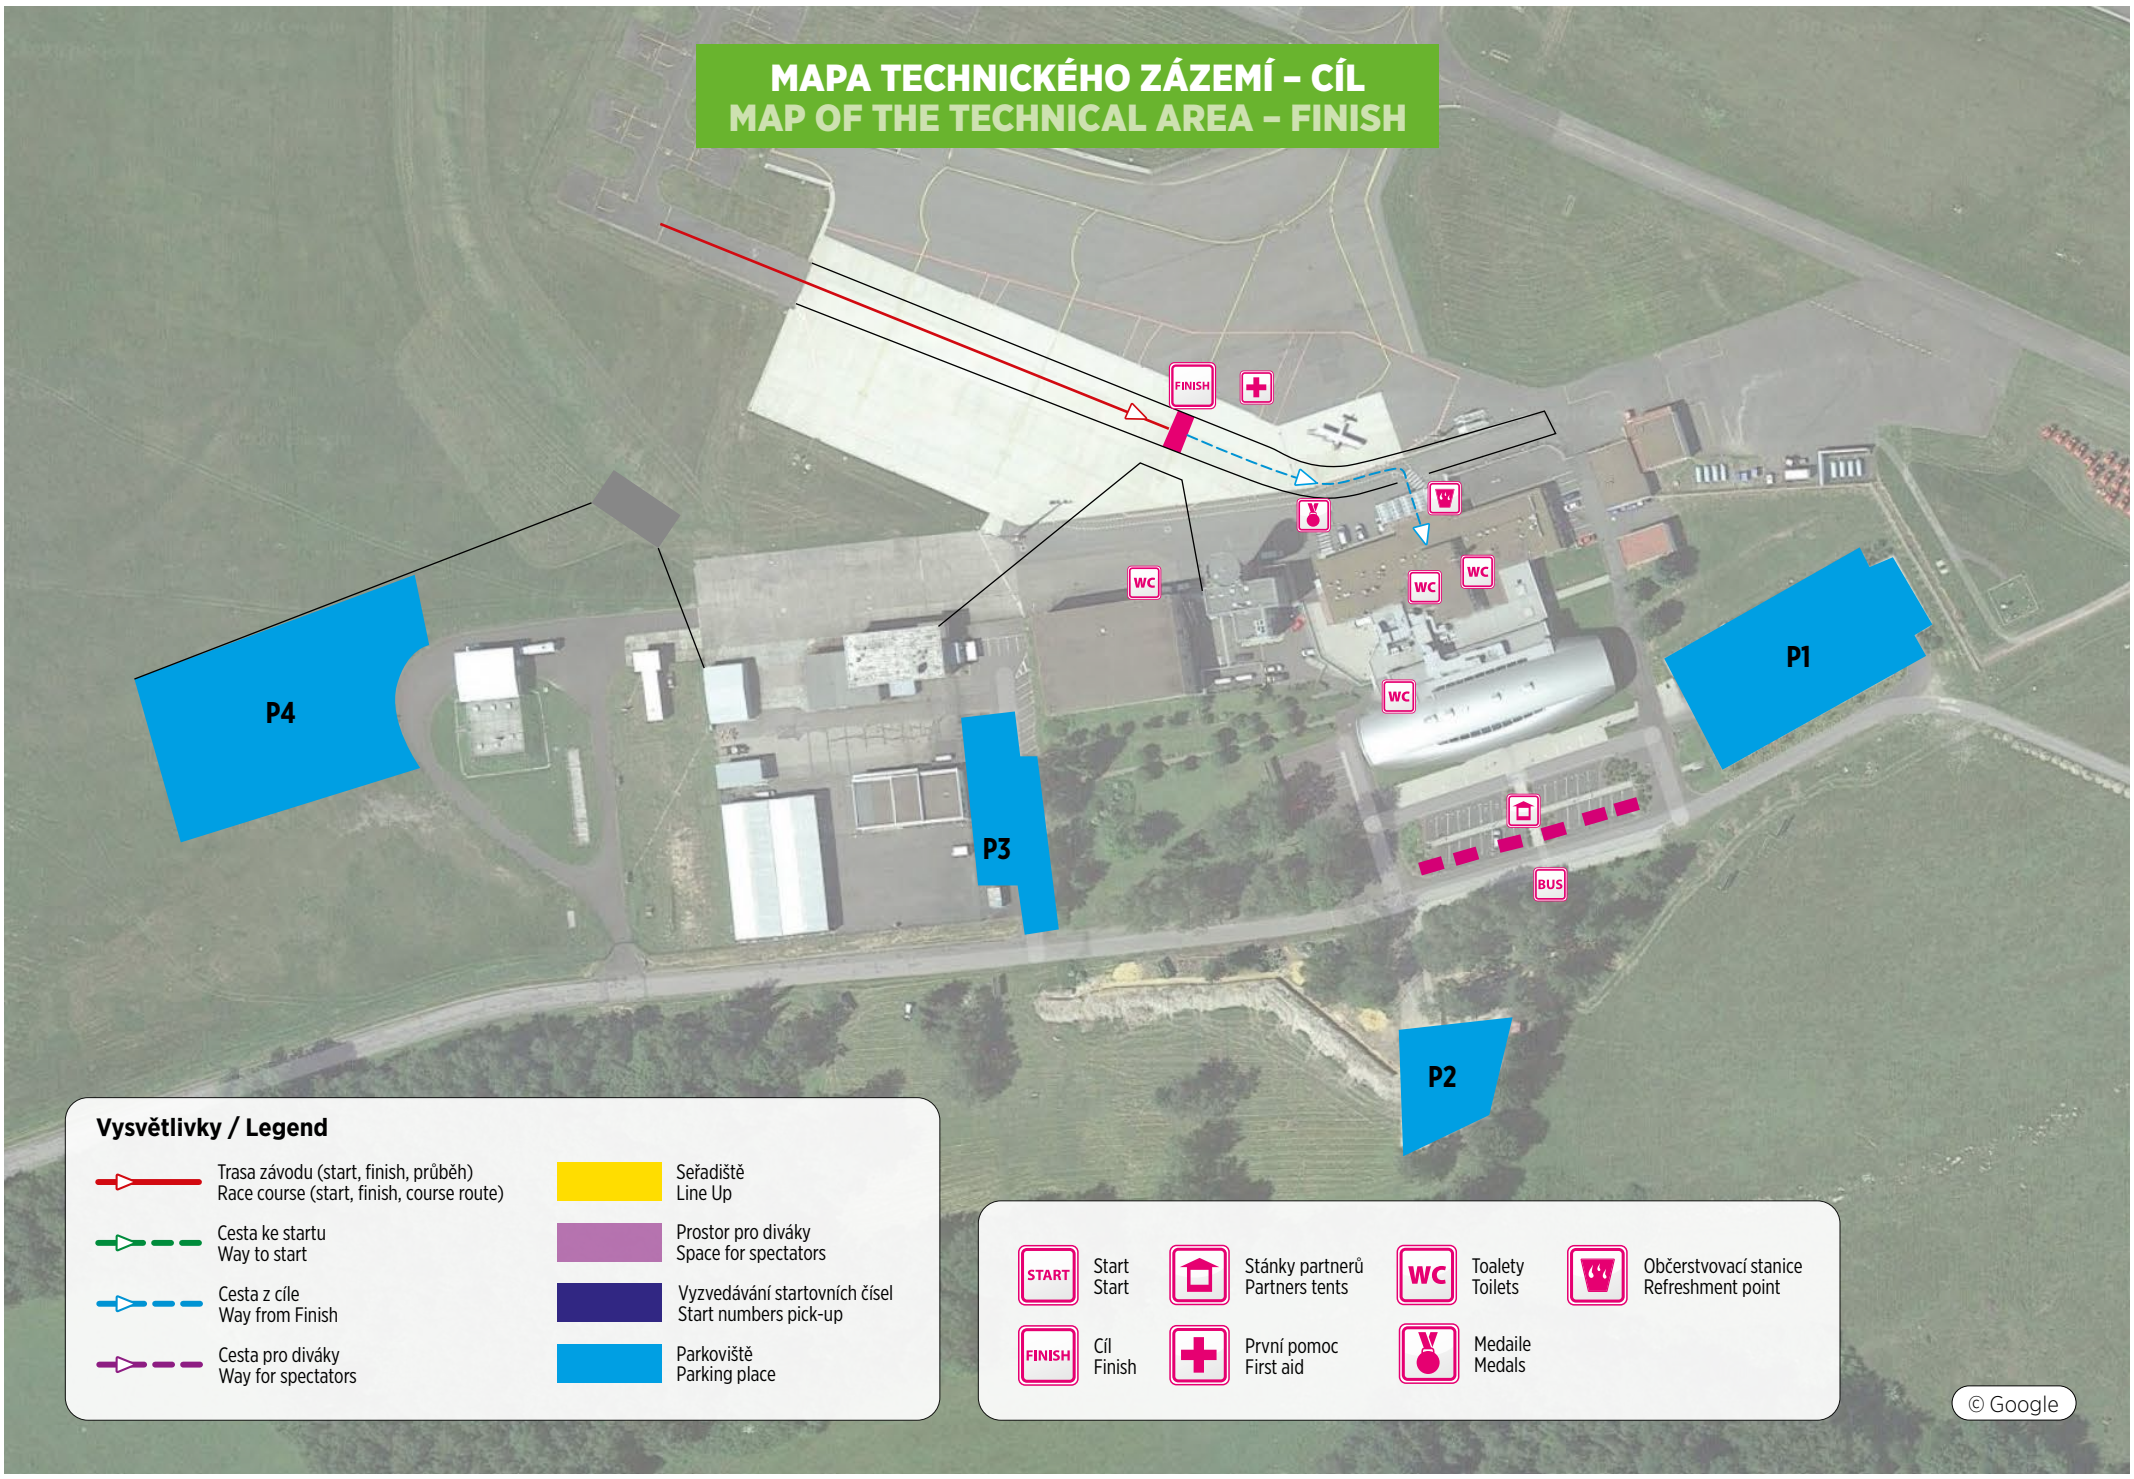

MAPA TECHNICKÉHO ZÁZEMÍ - START

MAP OF THE TECHNICAL AREA - START

Vysvětlivky / Legend

- Trasa závodu (start, finish, průběh)
Race course (start, finish, course route)
- Seřadiště
Line Up
- Cesta ke startu
Way to start
- Prostor pro diváky
Space for spectators
- Cesta z cíle
Way from Finish
- Vyzvedávání startovních čísel
Start numbers pick-up
- Cesta pro diváky
Way for spectators
- Parkoviště
Parking place

Start	Stánky partnerů Partners tents	Toalety Toilets
Cíl Finish	První pomoc First aid	

MAPA TECHNICKÉHO ZÁZEMÍ - CÍL

MAP OF THE TECHNICAL AREA - FINISH

Vysvětlivky / Legend

- | | | | |
|--|---|--|--|
| | Trasa závodu (start, finish, průběh)
Race course (start, finish, course route) | | Seřadiště
Line Up |
| | Cesta ke startu
Way to start | | Prostor pro diváky
Space for spectators |
| | Cesta z cíle
Way from Finish | | Vyzvedávání startovních čísel
Start numbers pick-up |
| | Cesta pro diváky
Way for spectators | | Parkoviště
Parking place |