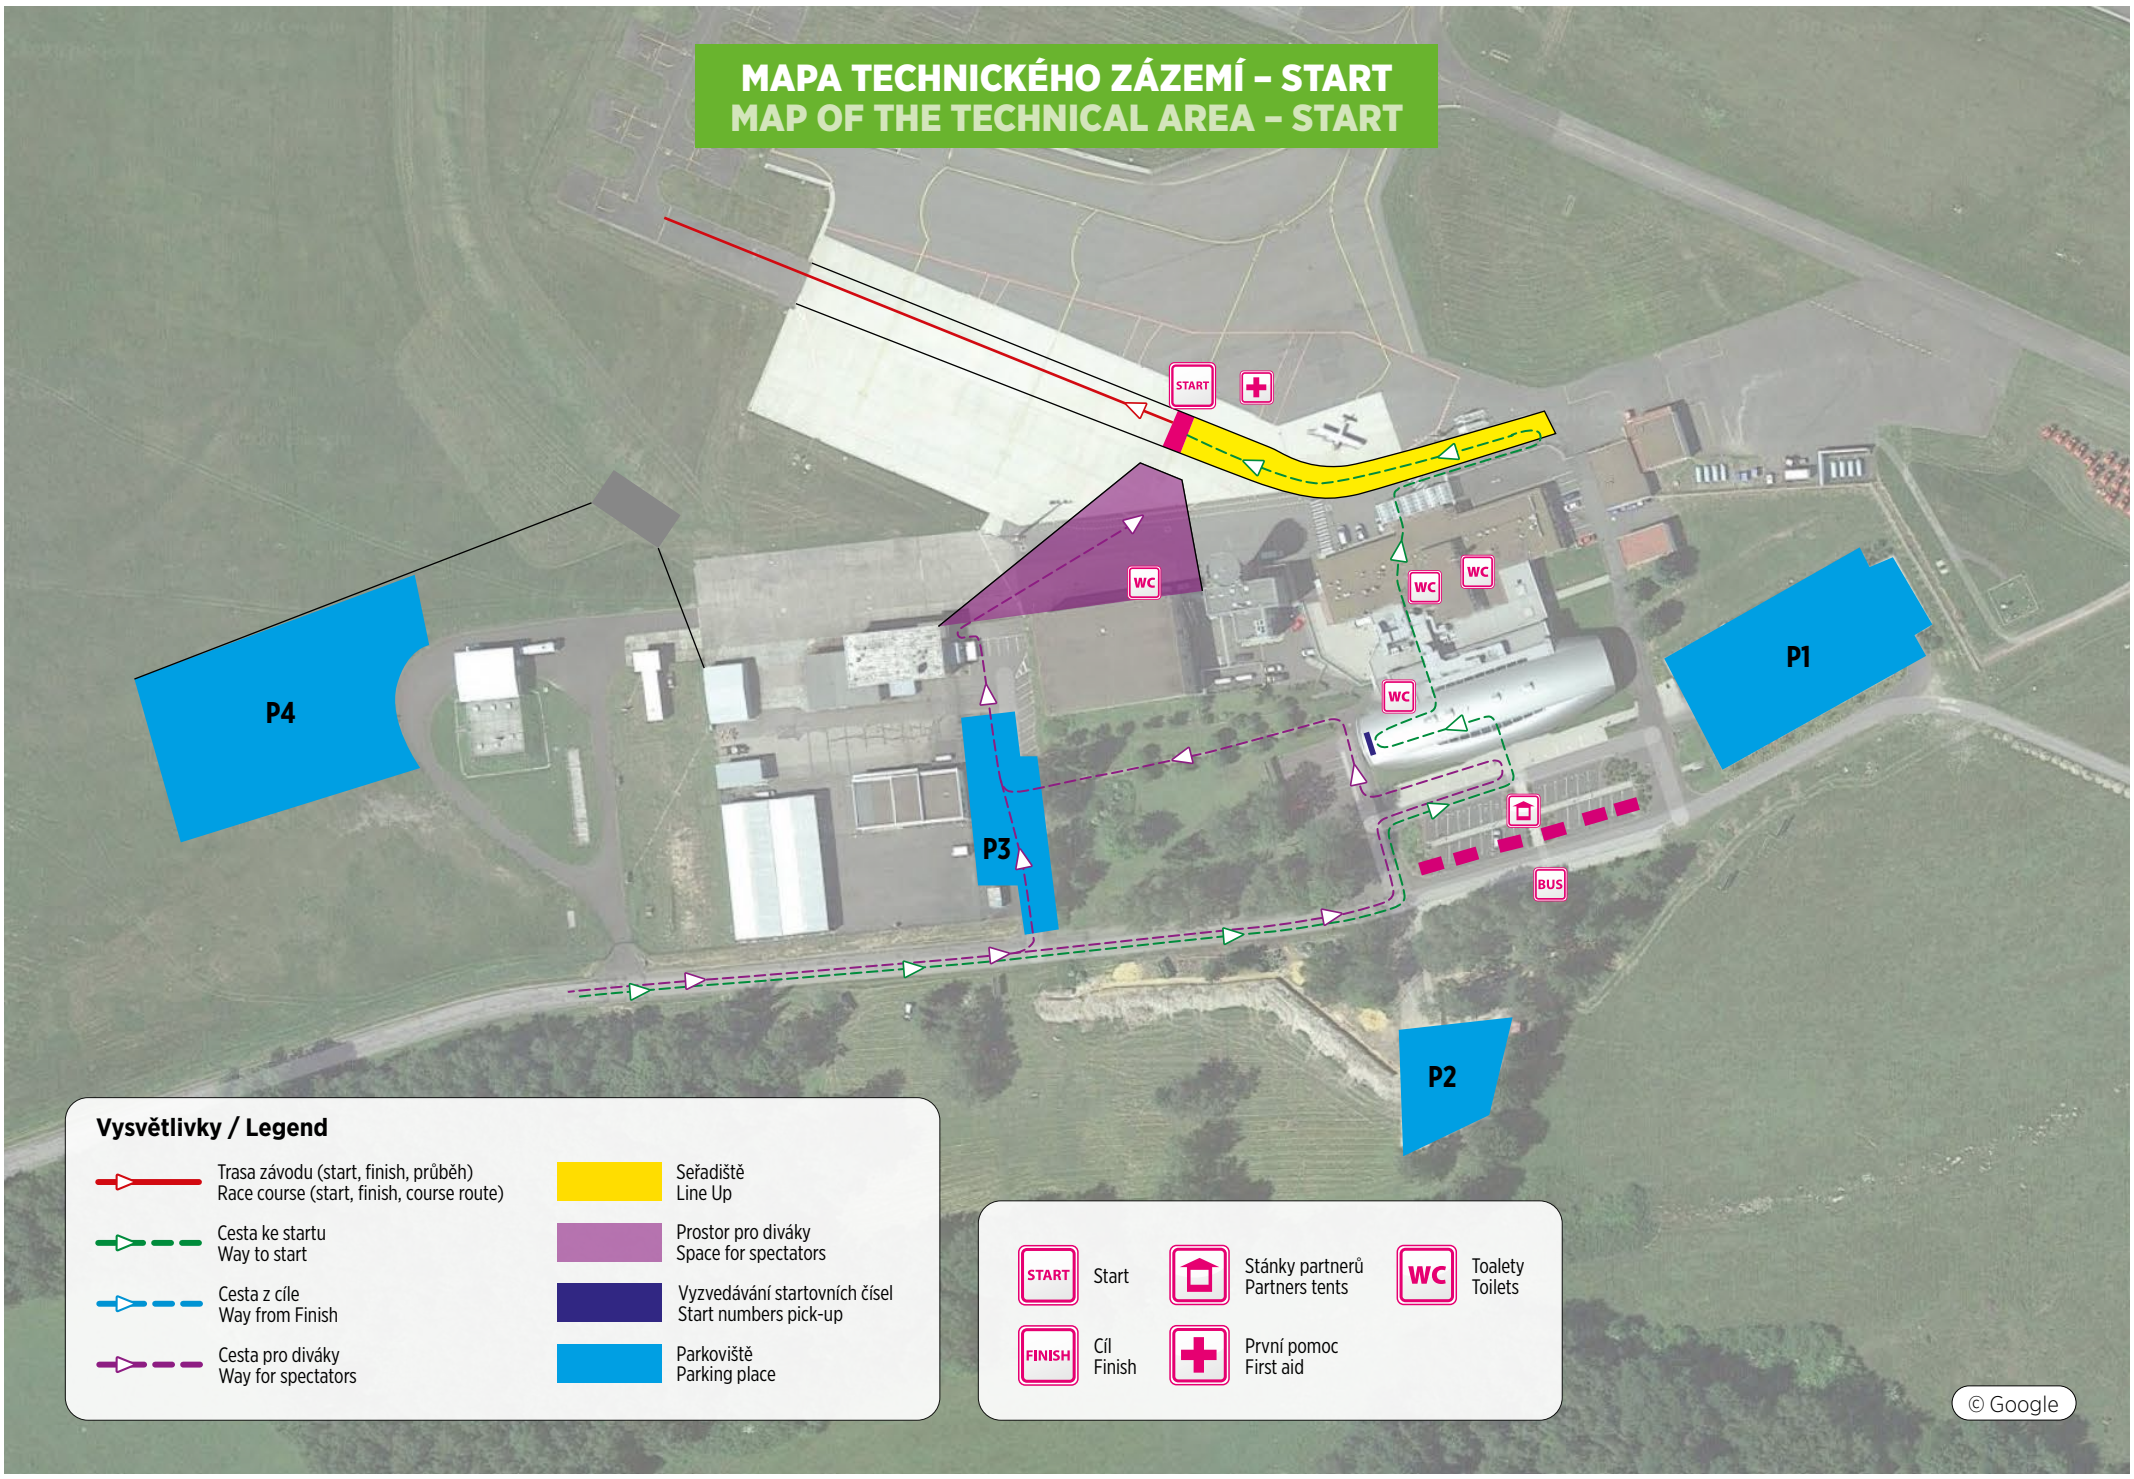

MAPA TECHNICKÉHO ZÁZEMÍ - START

MAP OF THE TECHNICAL AREA - START

Vysvětlivky / Legend

- Trasa závodu (start, finish, průběh)
Race course (start, finish, course route)
- Seřadiště
Line Up
- Cesta ke startu
Way to start
- Prostor pro diváky
Space for spectators
- Cesta z cíle
Way from Finish
- Vyzvedávání startovních čísel
Start numbers pick-up
- Cesta pro diváky
Way for spectators
- Parkoviště
Parking place

Start	Stánky partnerů Partners tents	Toalety Toilets
Cíl Finish	První pomoc First aid	

MAPA TECHNICKÉHO ZÁZEMÍ - CÍL

MAP OF THE TECHNICAL AREA - FINISH

Vysvětlivky / Legend

- | | | | |
|--|---|--|--|
| | Trasa závodu (start, finish, průběh)
Race course (start, finish, course route) | | Seřadiště
Line Up |
| | Cesta ke startu
Way to start | | Prostor pro diváky
Space for spectators |
| | Cesta z cíle
Way from Finish | | Vyzvedávání startovních čísel
Start numbers pick-up |
| | Cesta pro diváky
Way for spectators | | Parkoviště
Parking place |