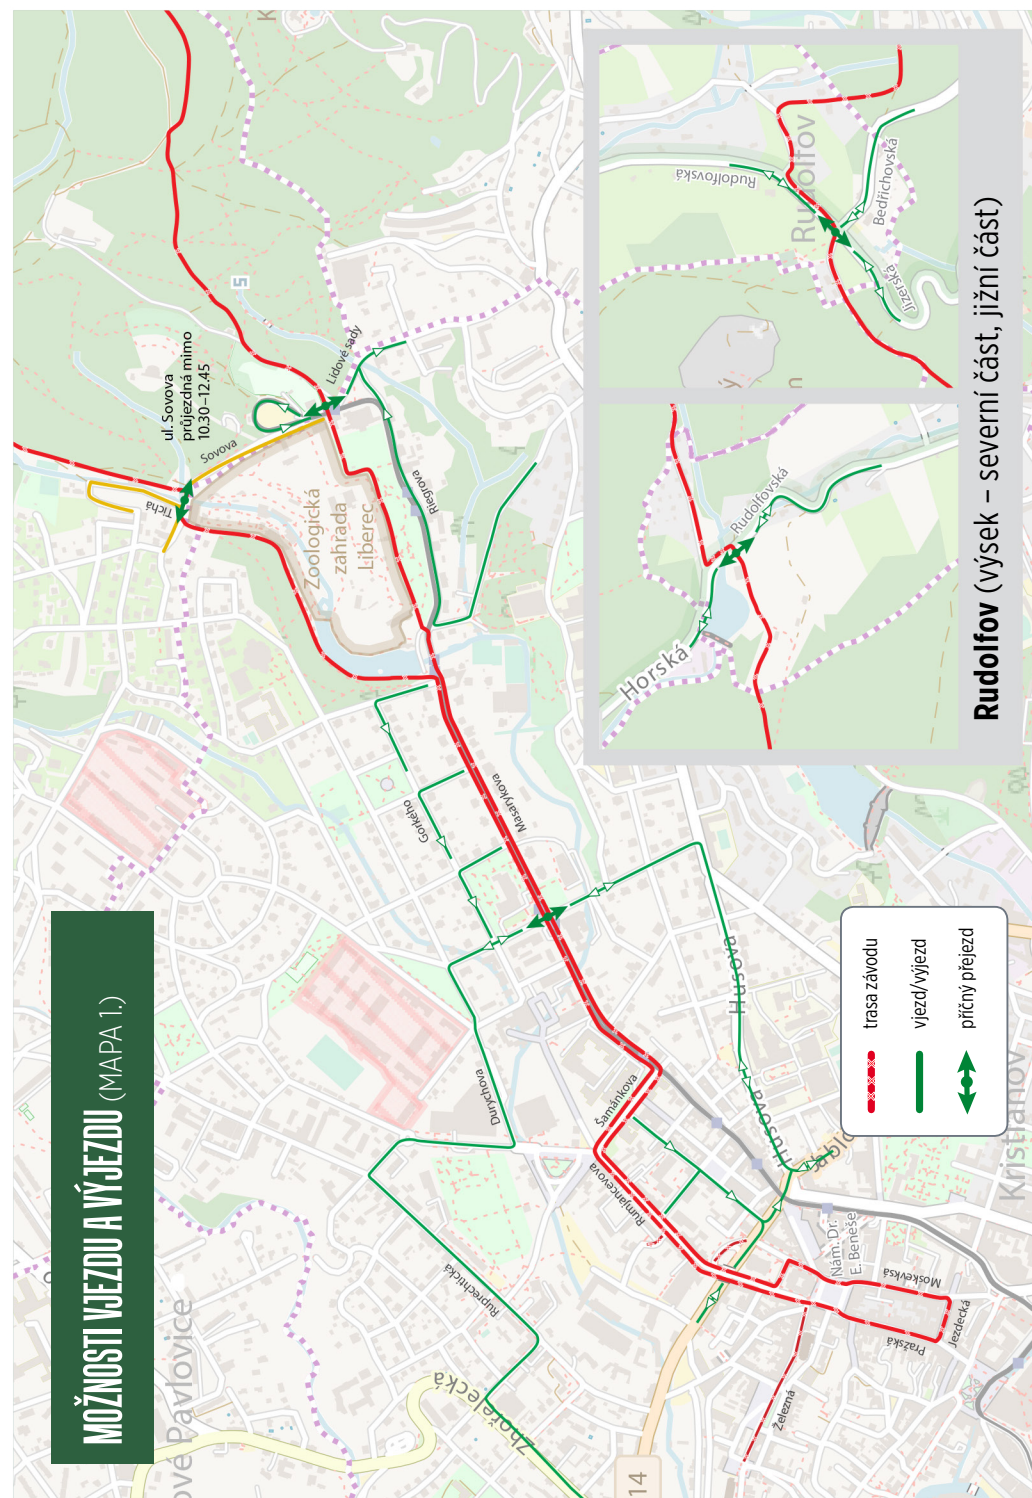

NA TRASE ZÁVODU JSOU UMOŽNĚNY TYTO PŘÍČNÉ PŘEJEZDY (viz. mapa 1.)

Lokalita **Masarykova Ulice** - oblast je po celou dobu průjezdná přes ulici **Vítězná**.

Lokalita **Zoologická zahrada** - parkoviště u Zoo je volně přístupné přes ulici **Alšova**.

Lokalita **Rudolfov** - průjezd **Rudolfovskou** ulicí s opatrností povolen ve směru od **Horská** i **Jizerské**.

Lokalita **Sovova, Javorová, Tichá** - oblast je průjezdná mimo času 10:30 - cca 12:45

Bedřichovská ulice je ve směru od **Jizerské** zcela bez omezení

MHD DOPRAVNÍ OMEZENÍ

Informace o změnách MHD naleznete na www.dpmlj.cz a www.runczech.com.

Dále budou informace k dispozici na dotčených zastávkách MHD.

PARKOVÁNÍ PRO REZIDENTNÍ OBYVATELE

Náhradní parkoviště pro držitele rezidentsko - abonentních karet budou zobrazena na dopravním značení, které bude umístěno 7 dní před konáním akce. Týká se následujících lokalit: **Sokolovské náměstí, Frýdlantská ulice, Tovaryšský vrch, Vzdušná** a **U Náspu**

800 165 102
4. 10. | 8.00 - 18.00
5. 10. | 8.00 - 18.00

BEZPLATNÁ DOPRAVNĚ-INFORMAČNÍ LINKA
800 165 102 je k dispozici v **PÁTEK 4. 10.**
a v den závodu v **SOBOTU 5. 10.** od **8.00** do **18.00**