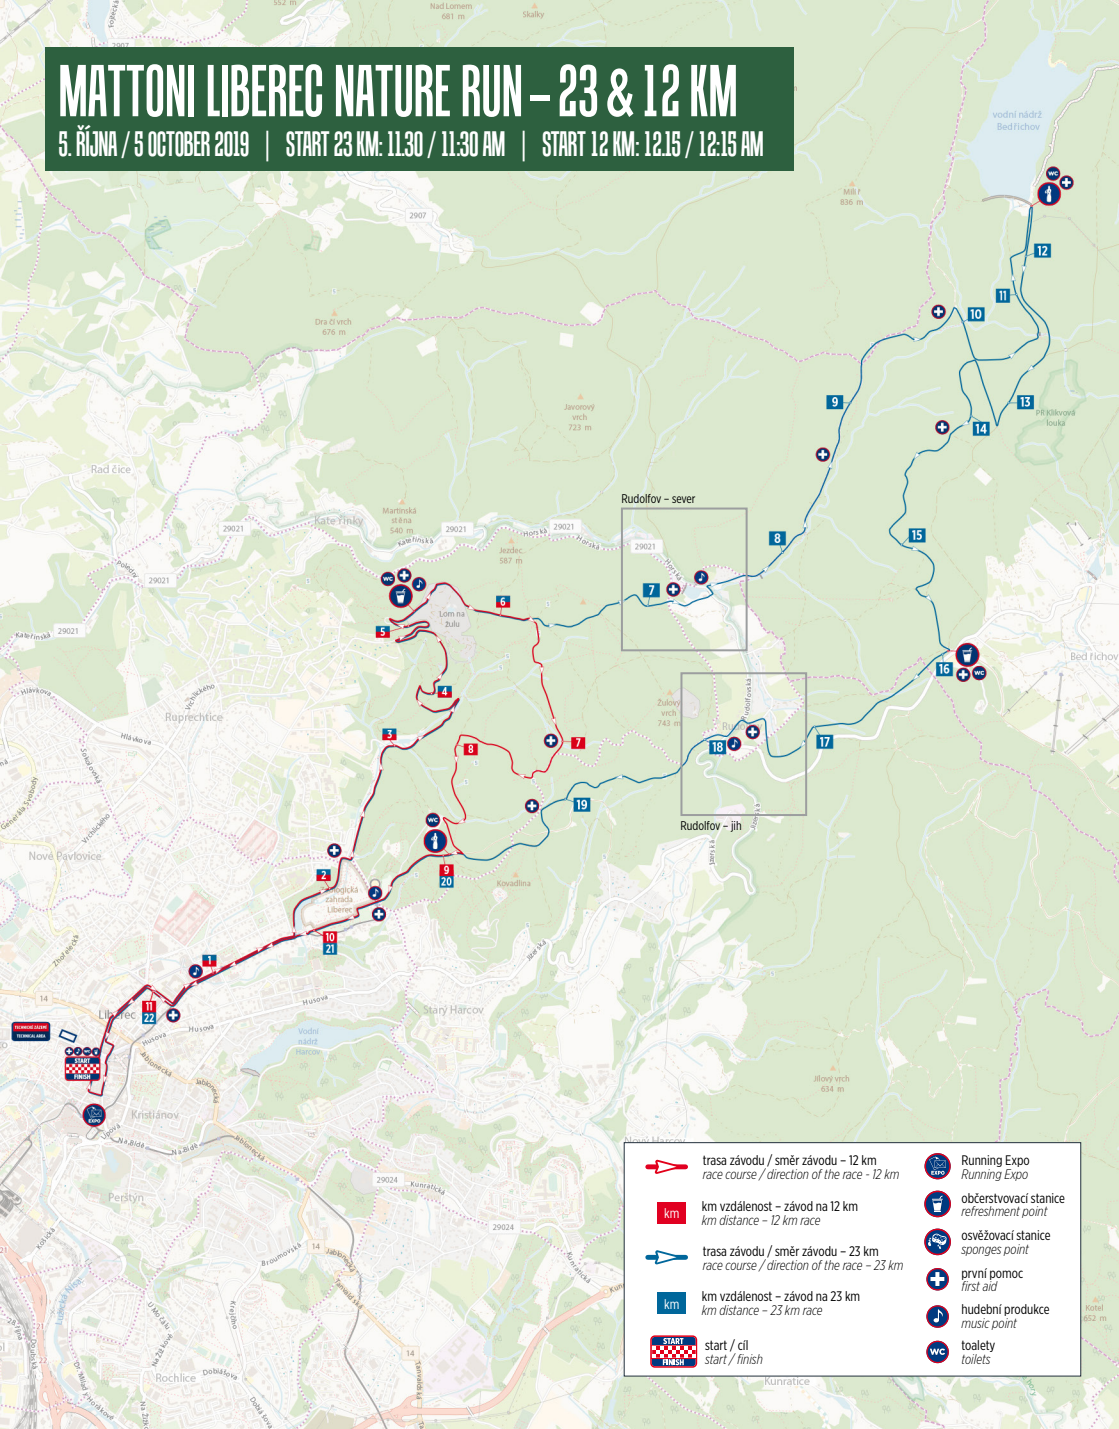

NA TRASE ZÁVODU JSOU UMOŽNĚNY TYTO PŘÍČNÉ PŘEJEZDY (viz. mapa 1.)

Lokalita **Masarykova Ulice** - oblast je po celou dobu průjezdná přes ulici **Vítězná**.

Lokalita **Zoologická zahrada** - parkoviště u Zoo je volně přístupné přes ulici **Alšova**.

Lokalita **Rudolfov** - průjezd **Rudolfovskou** ulicí s opatrností povolen ve směru od **Horská** i **Jizerské**.

Lokalita **Sovova, Javorová, Tichá** - oblast je průjezdná mimo času 10:30 - cca 12:45

PARKOVÁNÍ PRO REZIDENTNÍ OBYVATELE

Náhradní parkoviště pro držitele rezidentsko - abonentních karet budou zobrazena na dopravním značení, které bude umístěno 7 dní před konáním akce. Týká se následujících lokalit: **Sokolovské náměstí, Frýdlantská ulice, Tovaryšský vrch, Vzdušná** a **U Náspu**

MATTONI LIBEREC NATURE RUN – 23 & 12 KM

5. ŘÍJNA / 5 OCTOBER 2019 | START 23 KM: 11.30 / 11.30 AM | START 12 KM: 12.15 / 12.15 AM

trasa závodu / směr závodu – 12 km race course / direction of the race – 12 km	Running Expo Running Expo
km vzdálenost – závod na 12 km km distance – 12 km race	občerstvovací stanice refreshment point
trasa závodu / směr závodu – 23 km race course / direction of the race – 23 km	osvěžovací stanice sponges point
km vzdálenost – závod na 23 km km distance – 23 km race	první pomoc first aid
start / cíl start / finish	hudební produkce music point
	toalety toilets