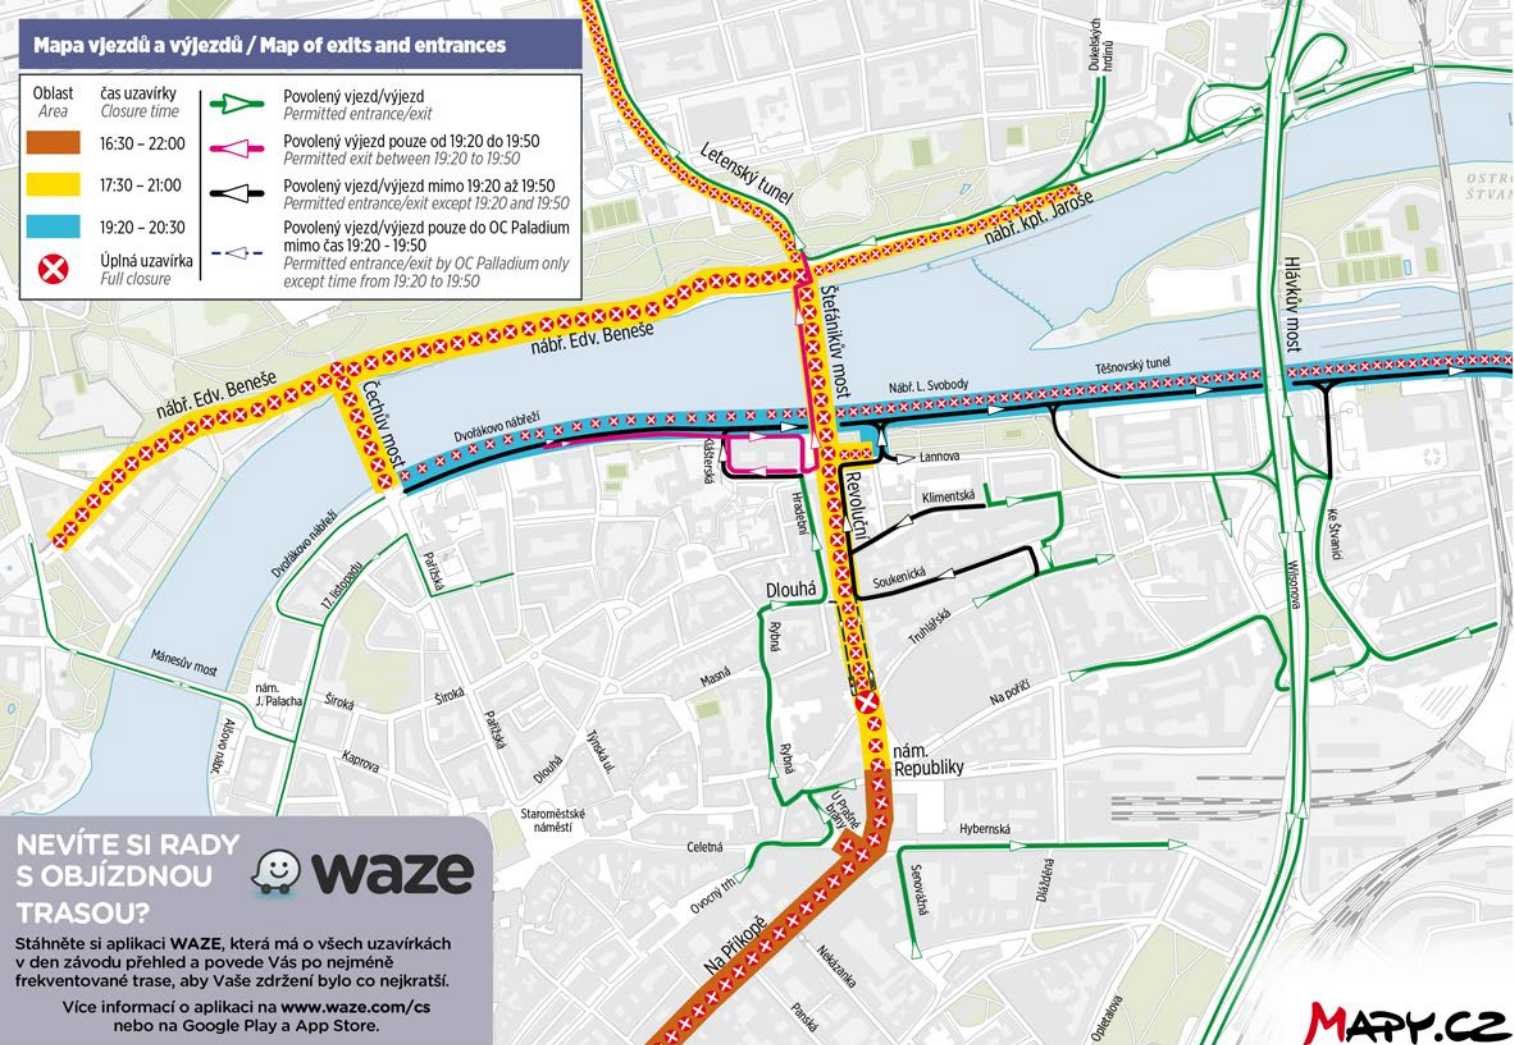

Mapa vjezdů a výjezdů / Map of exits and entrances

Oblast Area	čas uzavírky Closure time		Povolný vjezd/výjezd Permitted entrance/exit
	16:30 – 22:00		Povolný výjezd pouze od 19:20 do 19:50 Permitted exit between 19:20 to 19:50
	17:30 – 21:00		Povolný vjezd/výjezd mimo 19:20 až 19:50 Permitted entrance/exit except 19:20 and 19:50
	19:20 – 20:30		Povolný vjezd/výjezd pouze do OC Palladium mimo čas 19:20 – 19:50 Permitted entrance/exit by OC Palladium except time from 19:20 to 19:50
	Úplná uzavírka Full closure		

NEVÍTE SI RADY
S OBJÍZDNOU
TRASOU?

Stáhněte si aplikaci **WAZE**, která má o všech uzavírkách v den závodu přehled a povede Vás po nejméně frekventované trase, aby Vaše zdržení bylo co nejkratší.

Více informací o aplikaci na www.waze.com/cs nebo na Google Play a App Store.