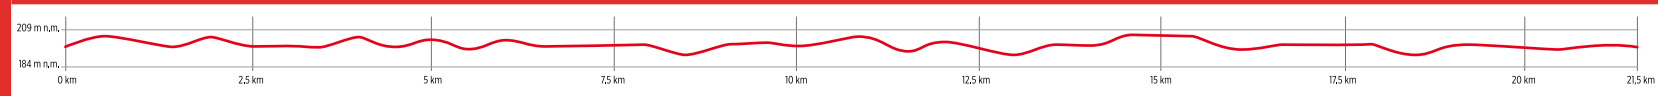

km	Předpokládaný čas prvního a posledního běžce (časový limit)	Estimated time of the first and the last runner (cutoff time)
1	10:02 / 10:20	
2	10:05 / 10:28	
3	10:08 / 10:36	
4	10:11 / 10:44	
5	10:14 / 10:52	
6	10:17 / 11:00	
7	10:19 / 11:08	
8	10:22 / 11:16	
9	10:25 / 11:24	
10	10:28 / 11:32	
11	10:31 / 11:40	
12	10:34 / 11:47	
13	10:36 / 11:55	
14	10:39 / 12:03	
15	10:42 / 12:11	
16	10:45 / 12:19	
17	10:48 / 12:27	
18	10:51 / 12:35	
19	10:54 / 12:43	
20	10:56 / 12:51	
21	10:59 / 12:59	

- trasa závodu/ směr závodu / race course/ direction of the race
- km vzdálenost / km distance
- technické zázemí / technical area
- seřadistiště / line-up
- METRO (A - B - C)
- významné památky / important monuments
- start / cíl / start / finish
- občerstvovací stanice / refreshment point
- osvěžovací stanice / sponges point
- Running Expo Praha
- první pomoc / first aid
- Birell Music Point
- toalety / toilets