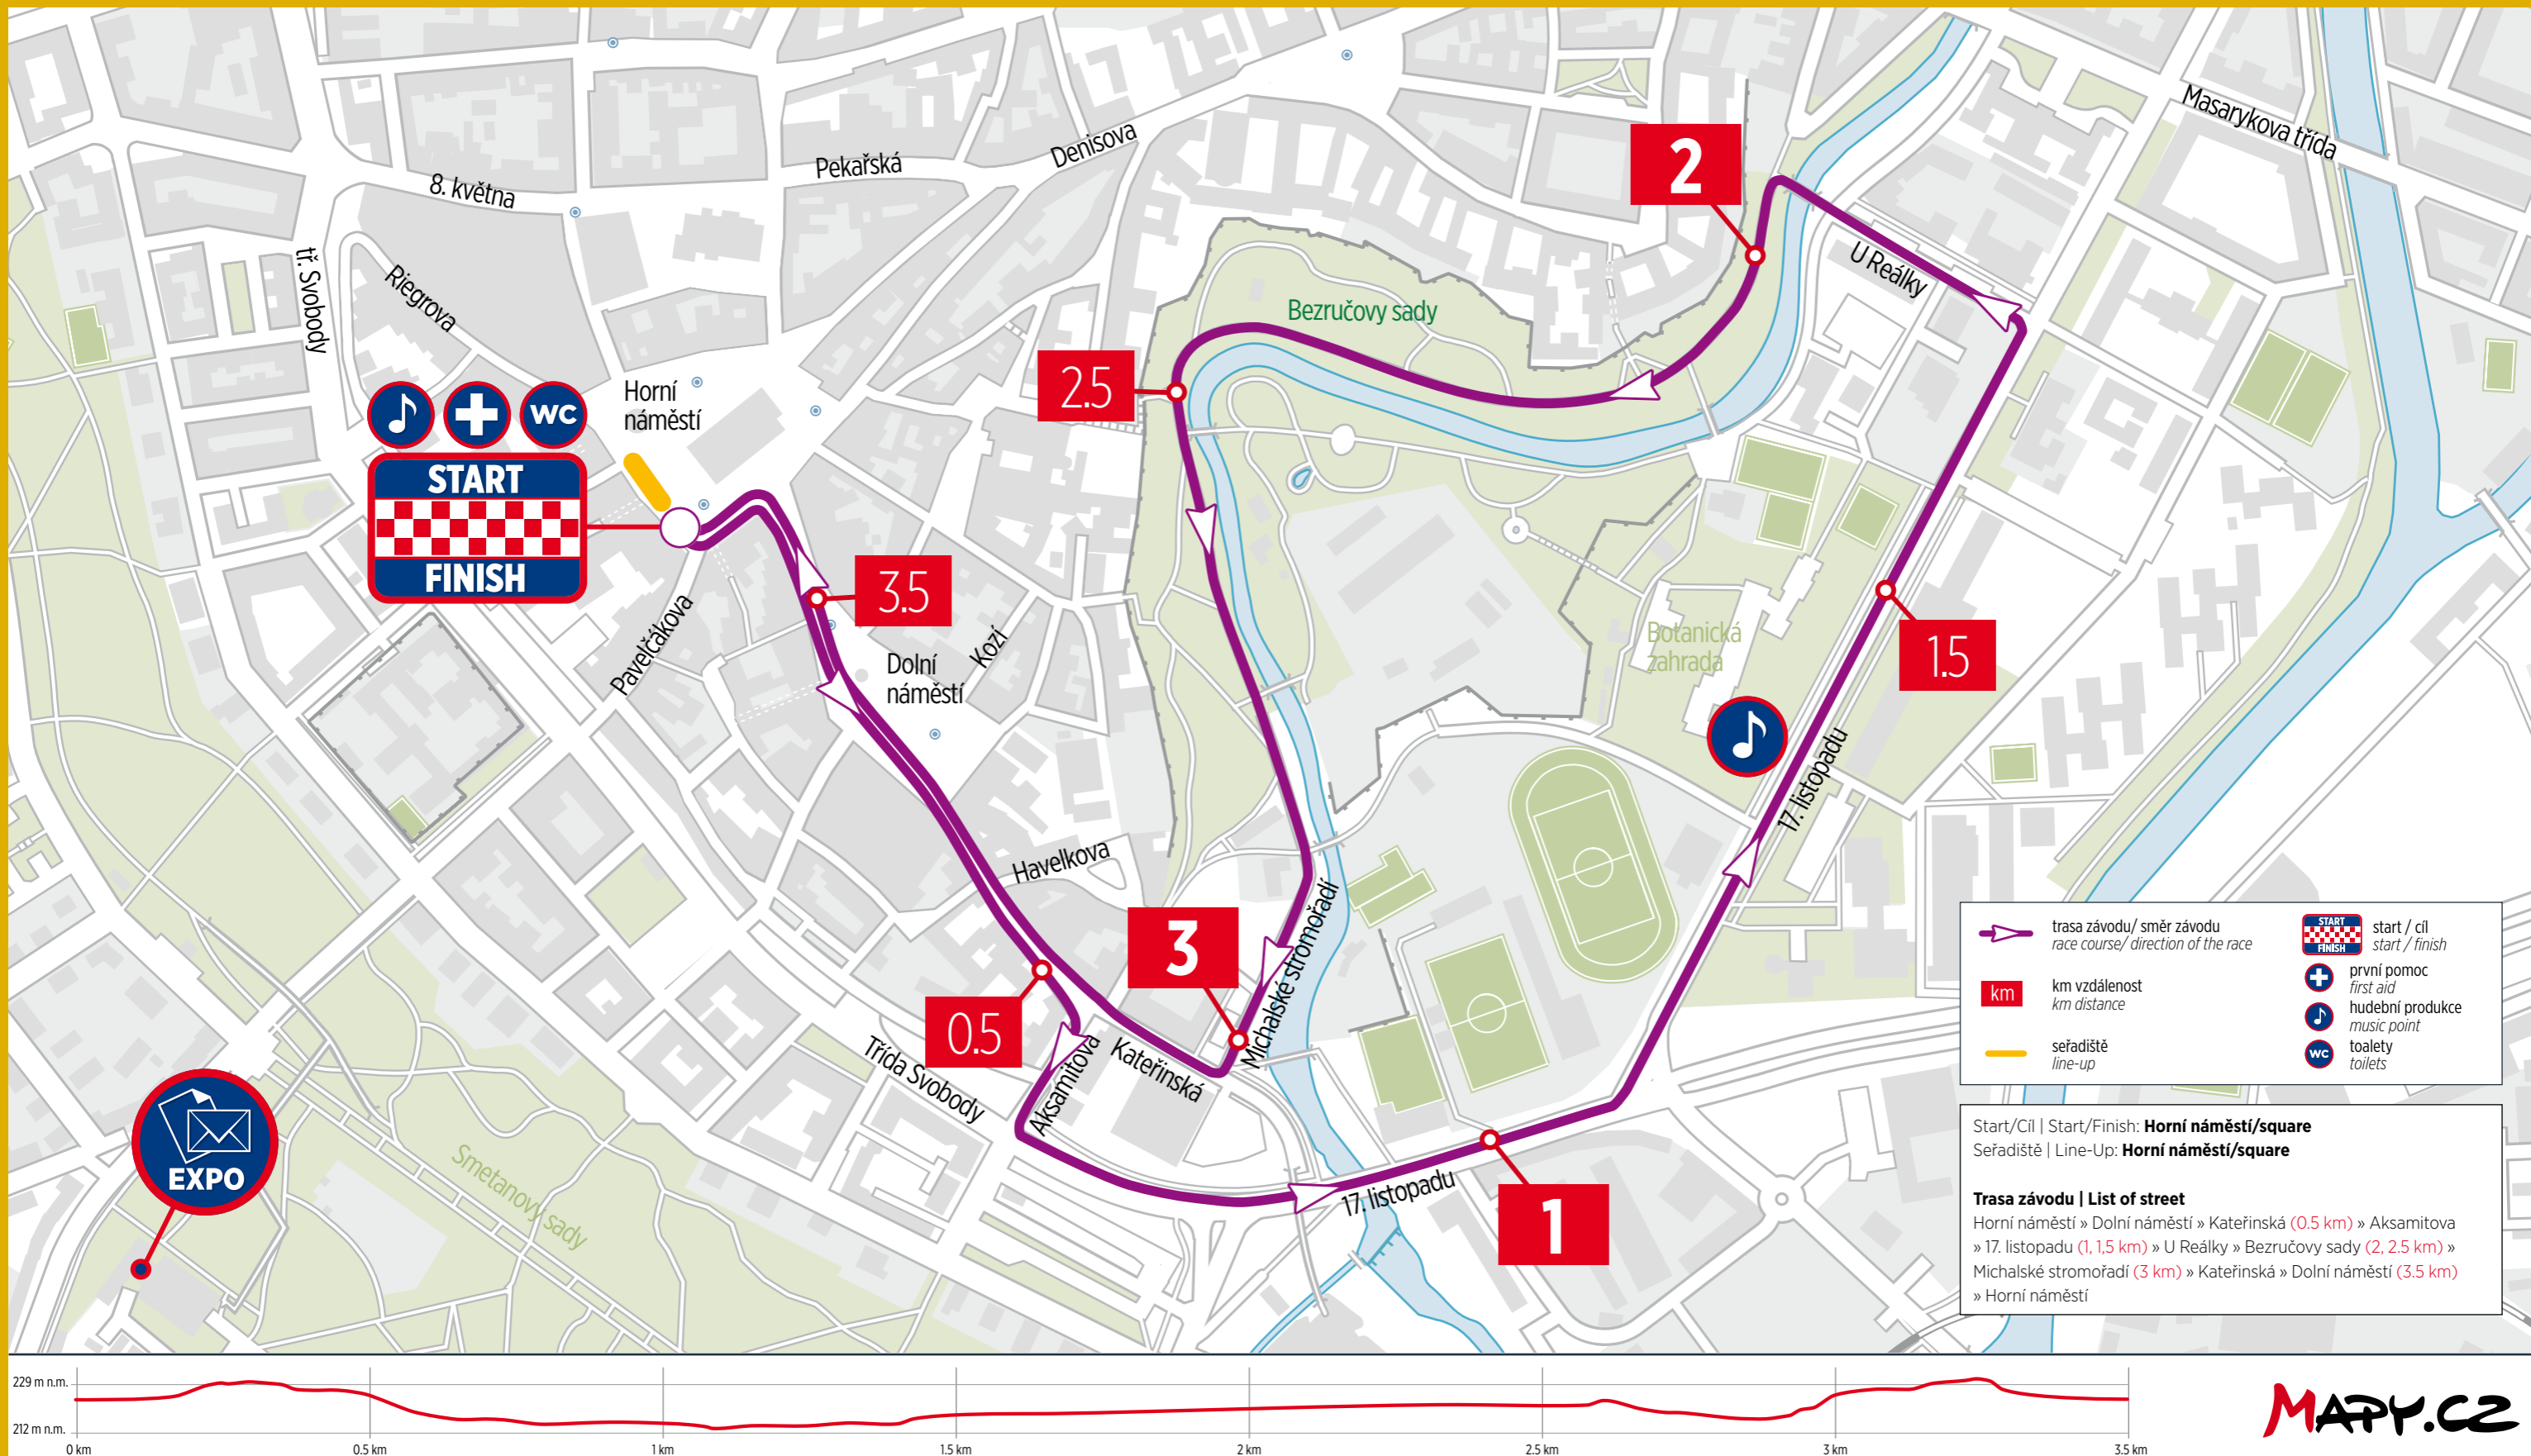

# RUNCZECH

23. ČERVNA / 23 JUNE 2018 | START: 17:00 / 5 PM

	trasa závodu / směr závodu race course / direction of the race		start / cíl start / finish
	km vzdálenost km distance		první pomoc first aid
	seřadiště line-up		hudební produkce music point
			toalety toilets

Start/Cíl | Start/Finish: **Horní náměstí/square**  
 Seřadiště | Line-Up: **Horní náměstí/square**

**Trasa závodu | List of street**  
 Horní náměstí » Dolní náměstí » Katerínská (0,5 km) » Aksamitova » 17. listopadu (1, 1,5 km) » U Reálky » Bezručovy sady (2, 2,5 km) » Michalské stromořadí (3 km) » Katerínská » Dolní náměstí (3,5 km) » Horní náměstí