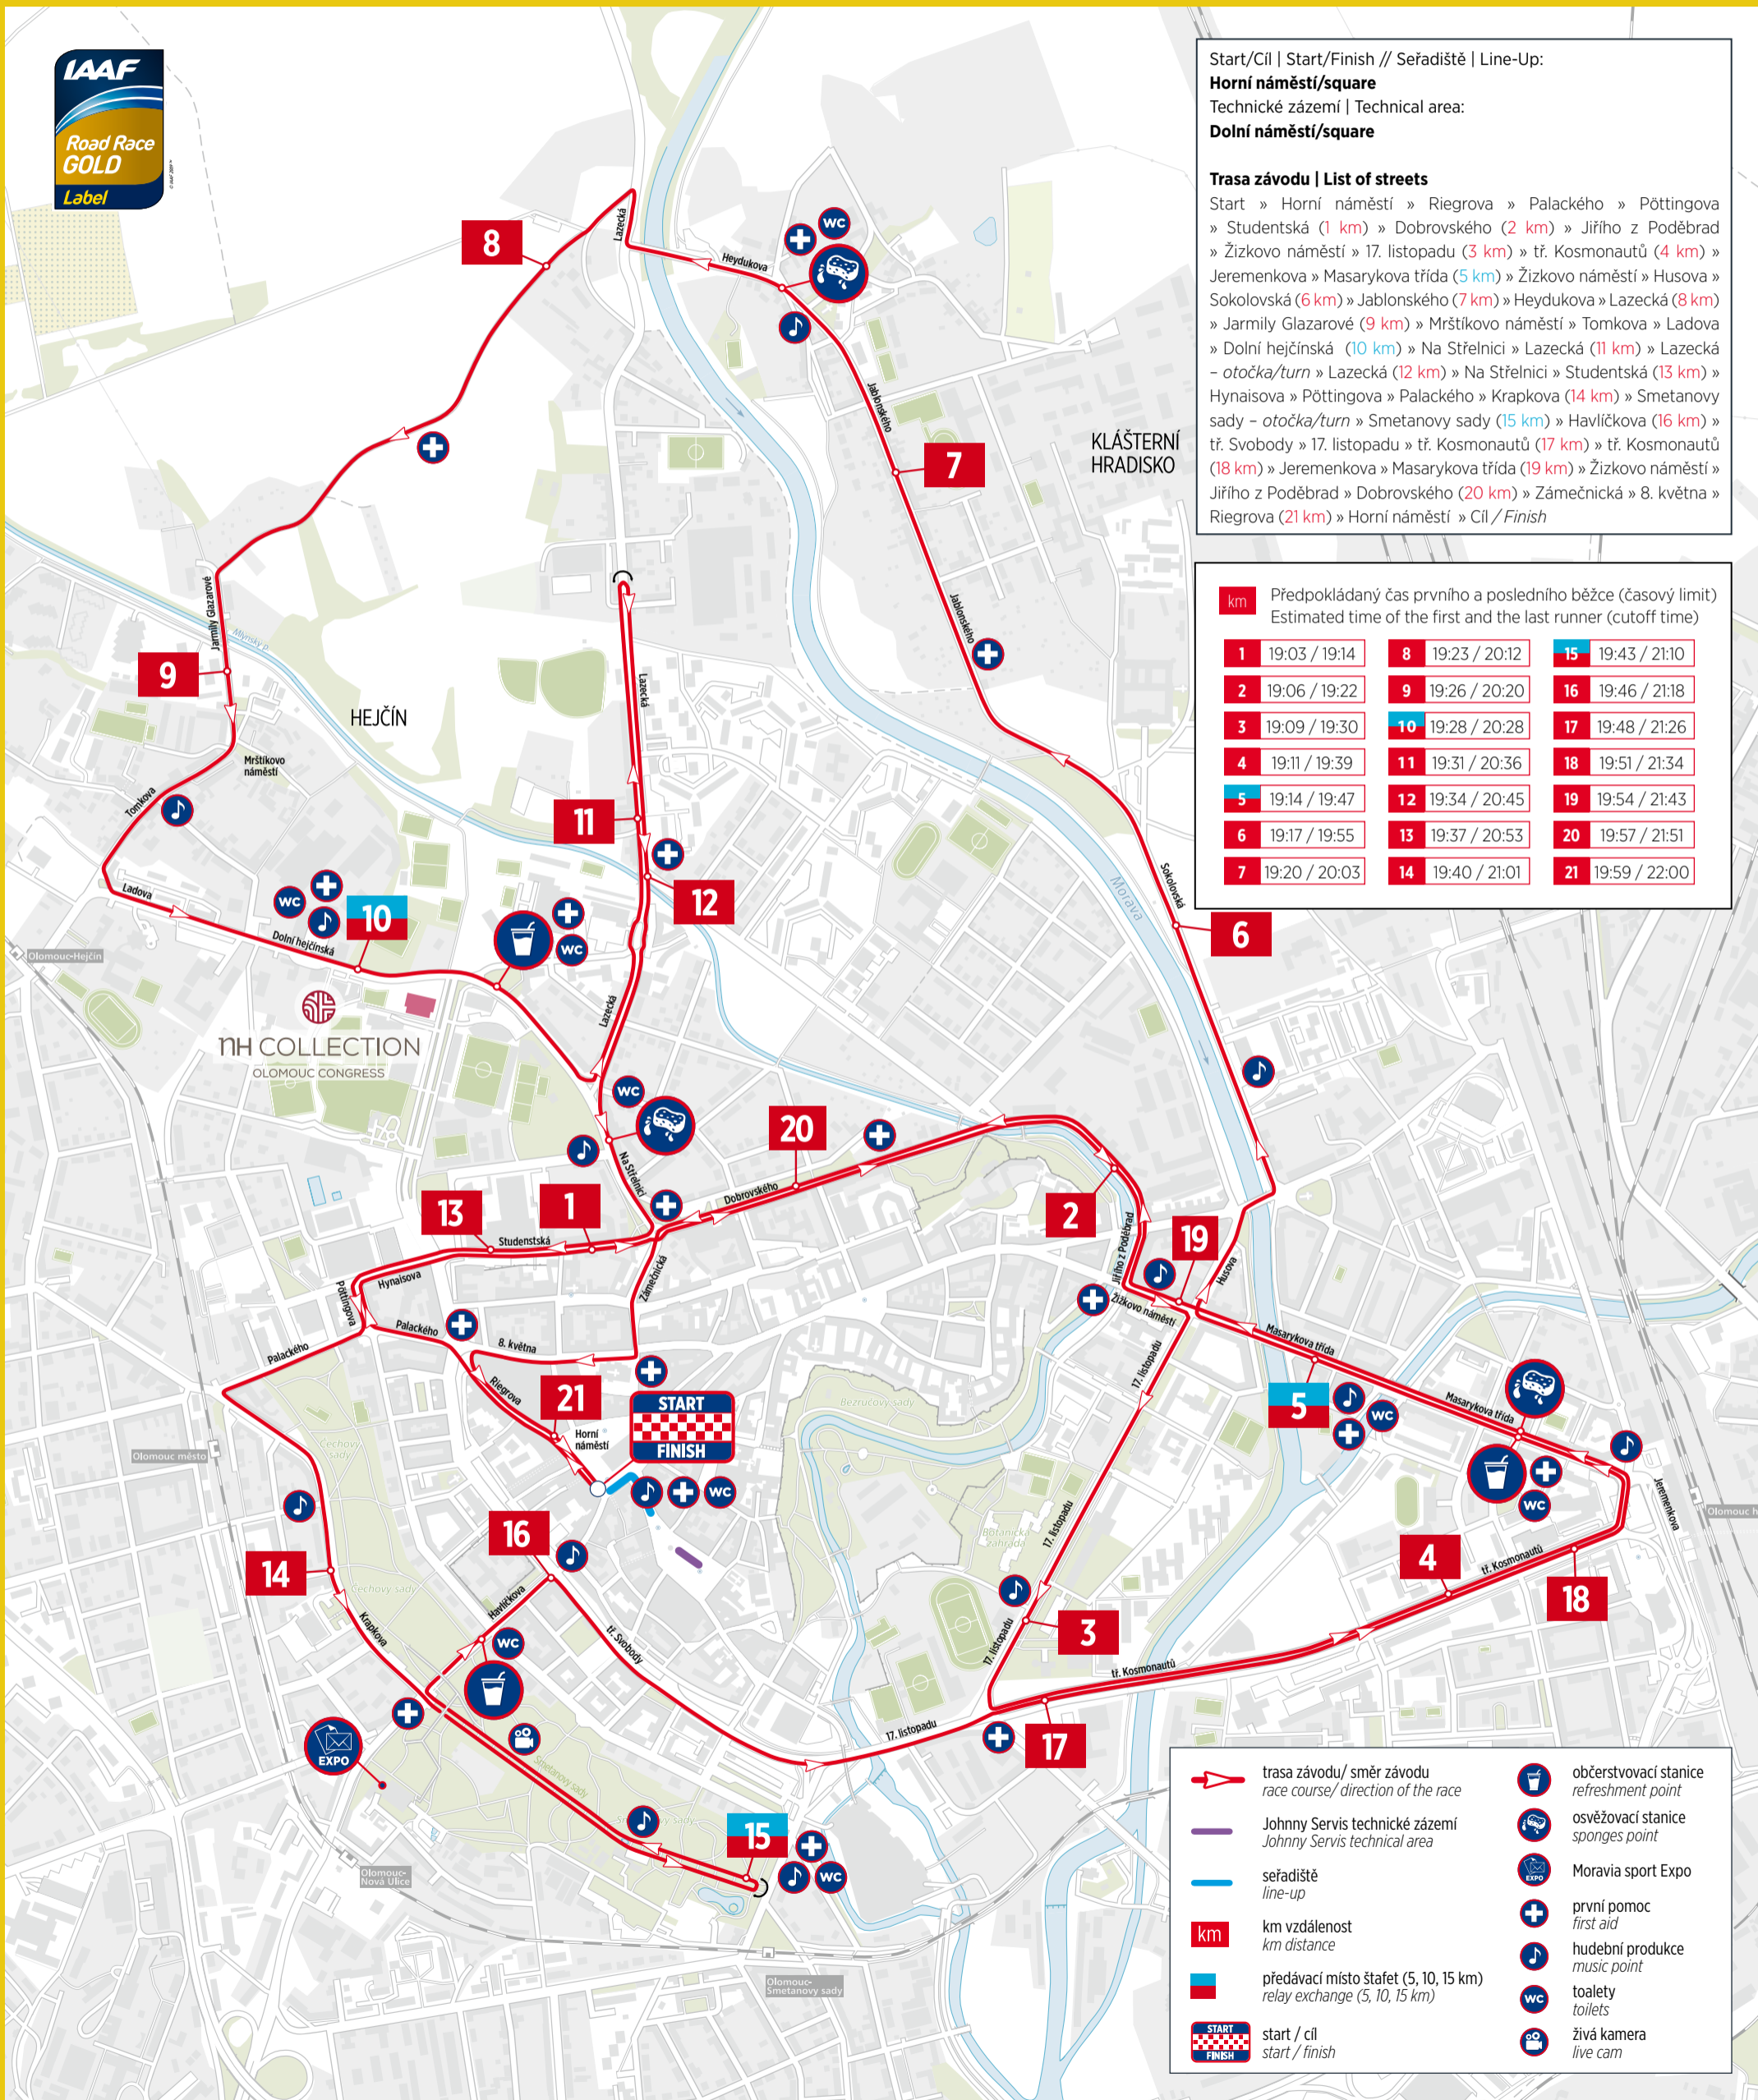

# RUNCZECH

24. ČERVNA / 24 JUNE 2017 | START: 19:00 / 7 PM

Start/Cíl | Start/Finish // Seřadístě | Line-Up:  
**Horní náměstí/square**  
 Technické zázemí | Technical area:  
**Dolní náměstí/square**

**Trasa závodu | List of streets**  
 Start » Horní náměstí » Riegrova » Palackého » Pöttingova » Studentská (1 km) » Dobrovského (2 km) » Jiřího z Poděbrad » Žižkovo náměstí » 17. listopadu (3 km) » tř. Kosmonautů (4 km) » Jeremenkova » Masarykova třída (5 km) » Žižkovo náměstí » Husova » Sokolovská (6 km) » Jablonského (7 km) » Heydukova » Lazecká (8 km) » Jarmily Glazarové (9 km) » Mrštíkovo náměstí » Tomkova » Ladova » Dolní hejčinská (10 km) » Na Střelnici » Lazecká (11 km) » Lazecká - otočka/turn » Lazecká (12 km) » Na Střelnici » Studentská (13 km) » Hynaisova » Pöttingova » Palackého » Krapkova (14 km) » Smetanovy sady - otočka/turn » Smetanovy sady (15 km) » Havlíčkova (16 km) » tř. Svobody » 17. listopadu » tř. Kosmonautů (17 km) » tř. Kosmonautů (18 km) » Jeremenkova » Masarykova třída (19 km) » Žižkovo náměstí » Jiřího z Poděbrad » Dobrovského (20 km) » Zámečnická » 8. května » Riegrova (21 km) » Horní náměstí » Cíl / Finish

- trasa závodu/ směr závodu  
race course/ direction of the race
- Johnny Servis technické zázemí  
Johnny Servis technical area
- seřadístě  
line-up
- km vzdálenost  
km distance
- předávací místo štafet (5, 10, 15 km)  
relay exchange (5, 10, 15 km)
- start / cíl  
start / finish
- občerstvovací stanice  
refreshment point
- osvěžovací stanice  
sponges point
- Moravia sport Expo
- první pomoc  
first aid
- hudební produkce  
music point
- toalety  
toilets
- živá kamera  
live cam